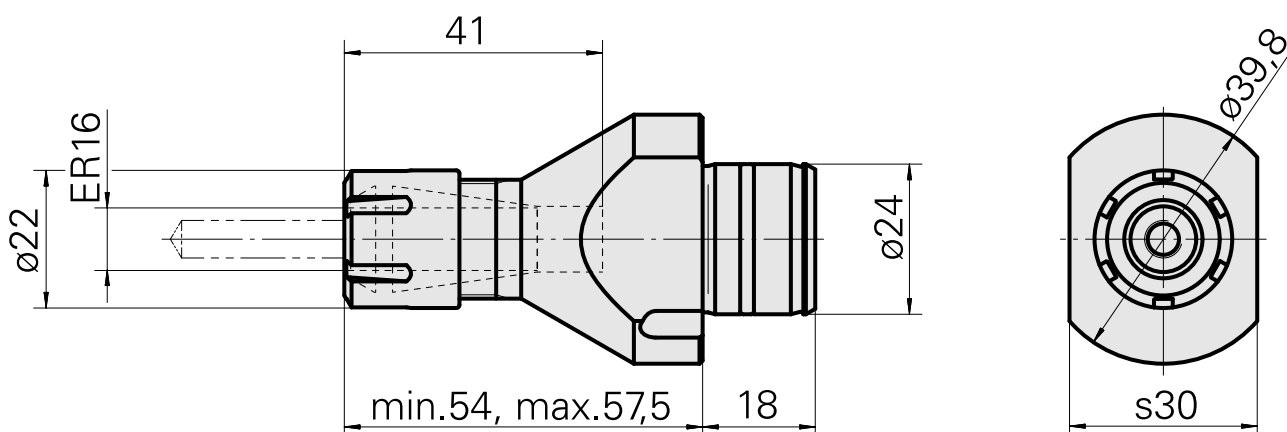

### Données techniques

Entraînement	non entraîné
Arrosage	central
Attachement	ER16
Pression	80 bar
X [mm]	54
Y [mm]	-
Z [mm]	-
Produits INDEX TRAUB	ABC65 • TNK42/65 • TNL18 • TNL20 • TNL32-11 • TNL32 • TNL32-11 compact • TNL20-11 • TNL32 compact • TNK40.2-10 • TNK40.2-8 • TNL20.2