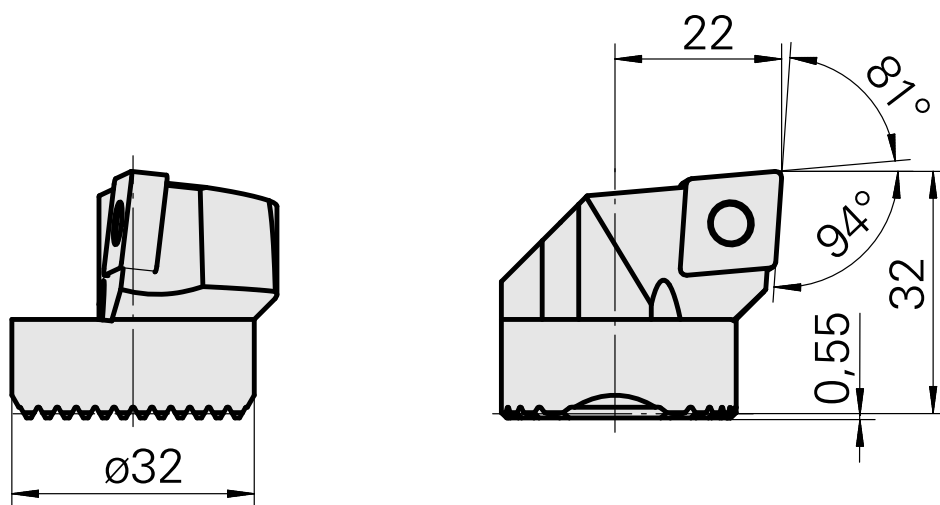

Tête d'alésage pour CN.. 1204..

Données techniques

Attachement	pour CN.. 1204..
Arrosage	central
Pression	50 bar
X [mm]	32
Z [mm]	22
Produits INDEX TRAUB	G220.3 • G220 • R200 • TNX65/42 • TNX220.3

Documents