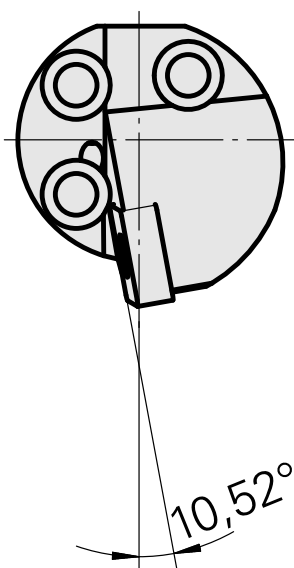

Tête d'alésage pour CN.. 1204..

Données techniques

Attachement	pour CN.. 1204..
Arrosage	central
Pression	50 bar
X [mm]	32
Z [mm]	22
Produits INDEX TRAUB	G220.3 • G220 • R200 • TNX65/42 • TNX220.3

Documents