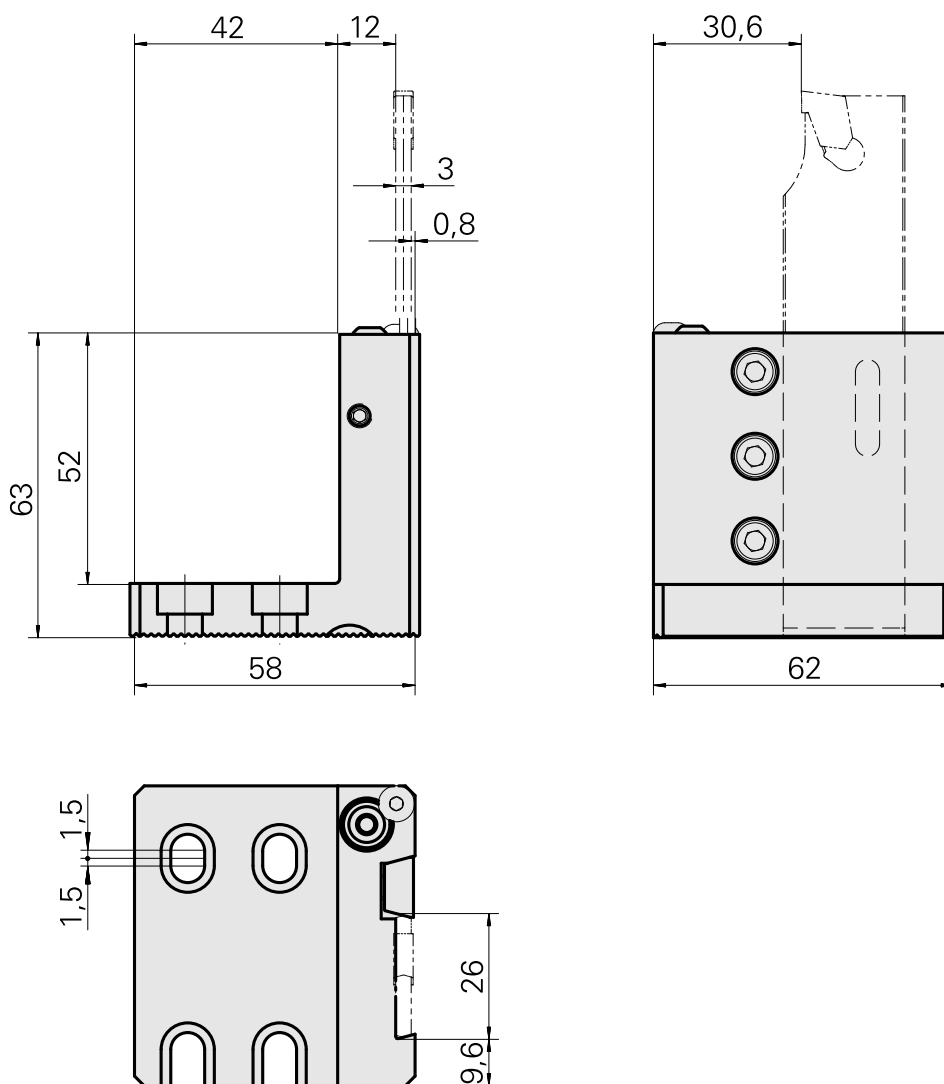

Pièce support plong/fonçage Trapèze 26x4, réglable dans le sens vertical

Données techniques

Entraînement	non entraîné
Arrosage	central et extérieur
Pression	80 bar
Attachement	Trapèze 26x4
Réversible 180°	non
X [mm]	63
Y [mm]	±1,5
Z [mm]	58
Produits INDEX TRAUB	G160 • C100 • C200 • G200 • G200.2 • G220

Documents

Aucun téléchargement n'est disponible pour ce produit

Accessoires

Accessoires optionnels

Autres accessoires

[Buse à bille Ø10 M4 10D/M4](#)

ID produit : 10679818

Ancienne ID produit : 474550.0081

[boulon avec tête d'objectif](#)

ID produit : 10878277

Ancienne ID produit : 410243.0408
