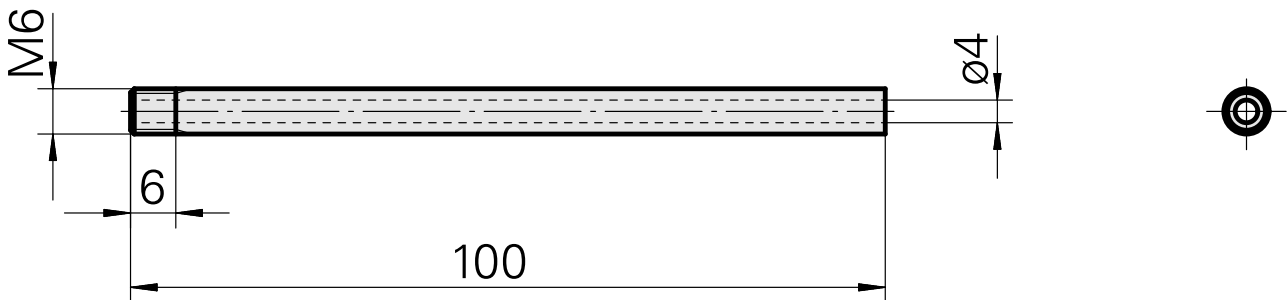

Coolant tube, L=100 mm (3.93")

Technical data

TH accessories category

Cooling lubricant tube

Mounting

M6