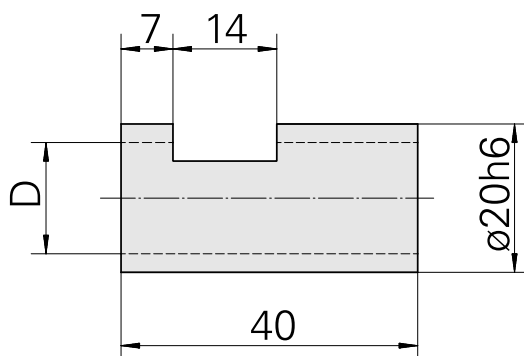

Douille de serrage D20/ 15mm

Données techniques

Catégorie d'accessoires PO	Douille de serrage
Attachement	D20
Logement d'outils	15mm

Documents

Aucun téléchargement n'est disponible pour ce produit