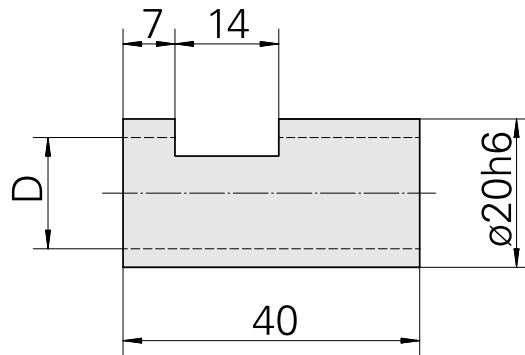

## Bucha de fixação D20/ 15mm

### Características técnicas

PF Categoria de acessórios	Bucha de fixação
Recepção	D20
Alojamento de ferramenta	15mm