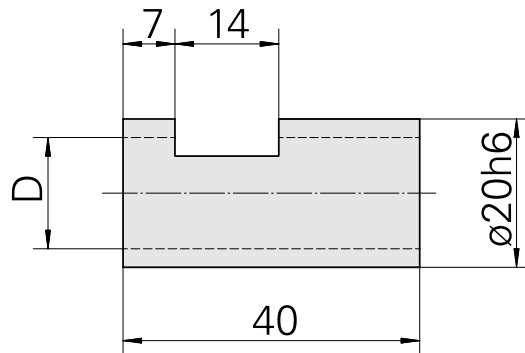

Douille de serrage D20/ 15mm

Technical data

Catégorie d'accessoires PO	Douille de serrage
Attachement	D20
Logement d'outils	15mm

10345528
993120.1500

INDEX

Documents

No downloads available for this product