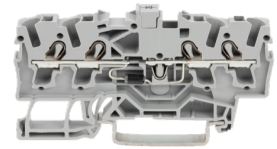

## Borne 2,5 mm<sup>2</sup> 2pol. grise

### Données techniques

<b>Fabr. tiers gamme prod.</b>	Wago
<b>Sous-ensemble électrique</b>	Borne
<b>Fabr. tiers gamme prod.</b>	Wago Série 2001
<b>Longueur</b>	70 Millimeter
<b>Largeur</b>	5.2 Millimeter
<b>Hauteur</b>	33 Millimeter
<b>Section</b>	2.5 Square millimeter
<b>Nbre conducteurs / pôl. (pc)</b>	4 pièce GY - gris

Actuellement, aucun aperçu sur 3 faces n'est disponible pour ce produit