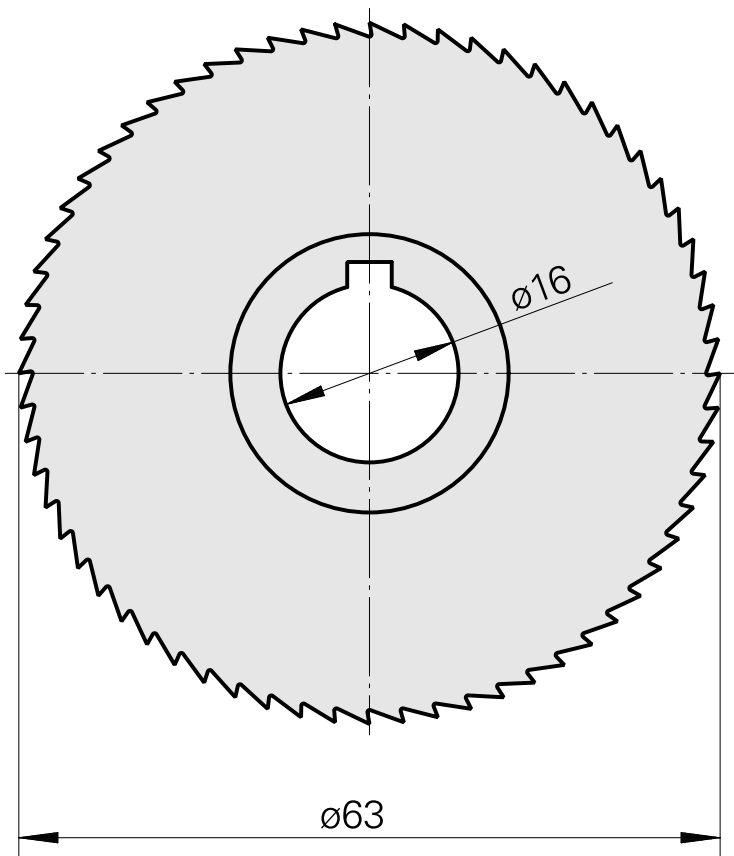

## Lame de scie, épaisseur disque de scie circulaire 0,4 mm

### Données techniques

Catégorie d'accessoires PO

Fraise-scie circulaire d63

Logement d'outils

16mm