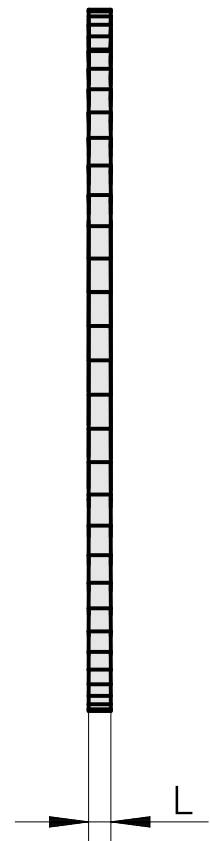

Lame de scie, épaisseur disque de scie circulaire 0,4 mm

Caractéristiques techniques

Catégorie d'accessoires PO

Fraise-scie circulaire d63

Logement d'outils

16 mm

Documents

Aucun téléchargement n'est disponible pour ce produit