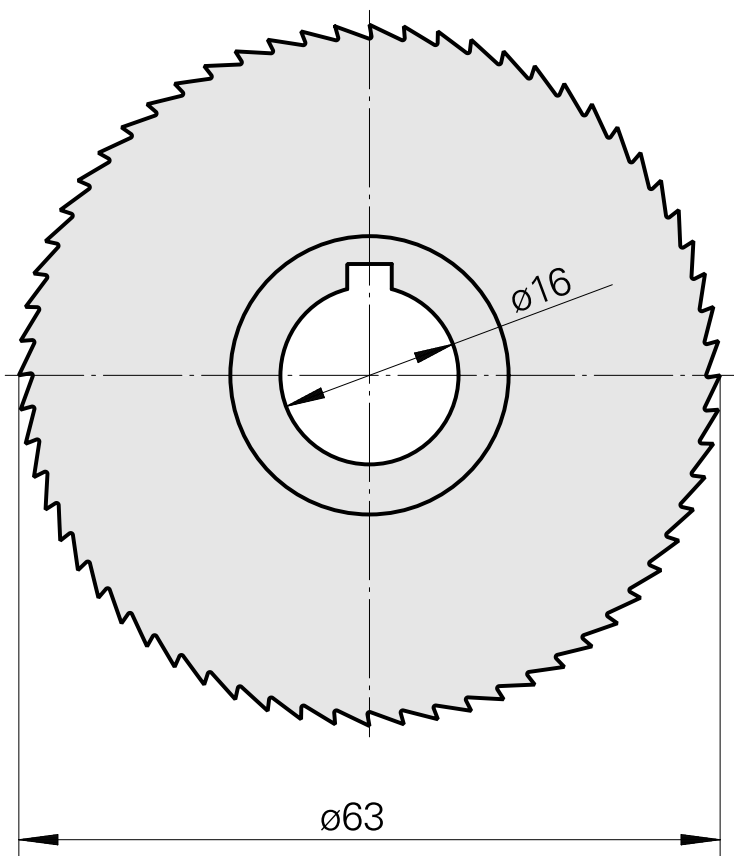

Lame de scie, épaisseur disque de scie circulaire 0,4 mm

Caractéristiques techniques

Catégorie d'accessoires PO

Fraise-scie circulaire d63

Logement d'outils

16 mm

Documents

Aucun téléchargement n'est disponible pour ce produit