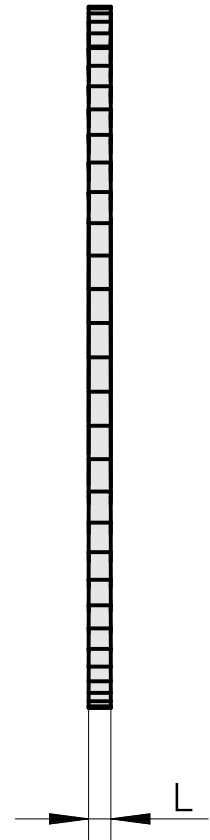

## Lame de scie, épaisseur disque de scie circulaire 0,4 mm

### Données techniques

Catégorie d'accessoires PO

Fraise-scie circulaire d63

Logement d'outils

16mm