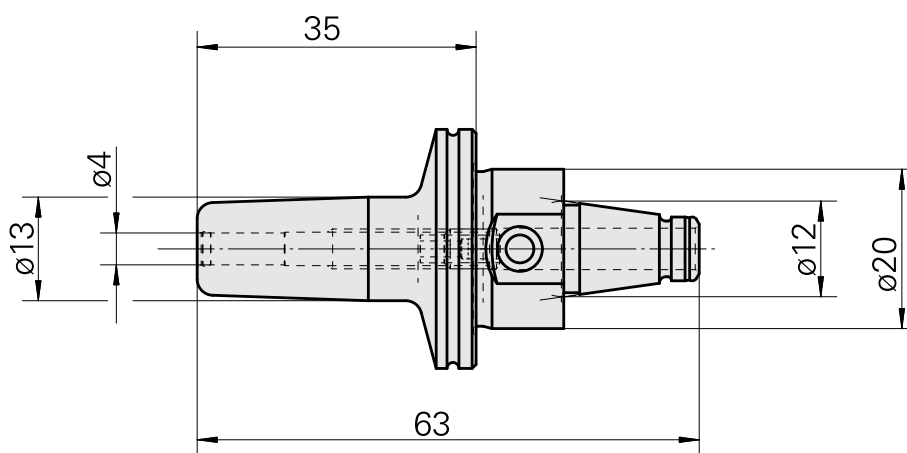

## WFB 20-12 Schrumpfaufnahme D4

### Technische Daten

WZH Zubehörkategorie

WFB 20-12

Aufnahme

Schrumpfaufnahme D4

Schnellwechseleinsätze

Schrumpfaufnahme