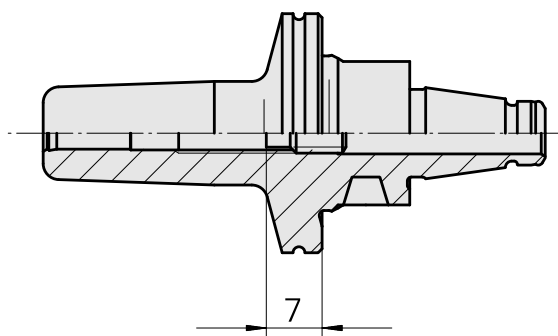

### Technische Daten

WZH Zubehörkategorie

WFB 20-12

Aufnahme

Schrumpfaufnahme D4

Schnellwechseleinsätze

Schrumpfaufnahme