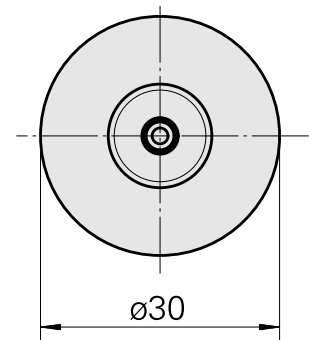

### Technische Daten

WZH Zubehörkategorie

WFB 20-12

Aufnahme

Schrumpfaufnahme D4

Schnellwechseleinsätze

Schrumpfaufnahme