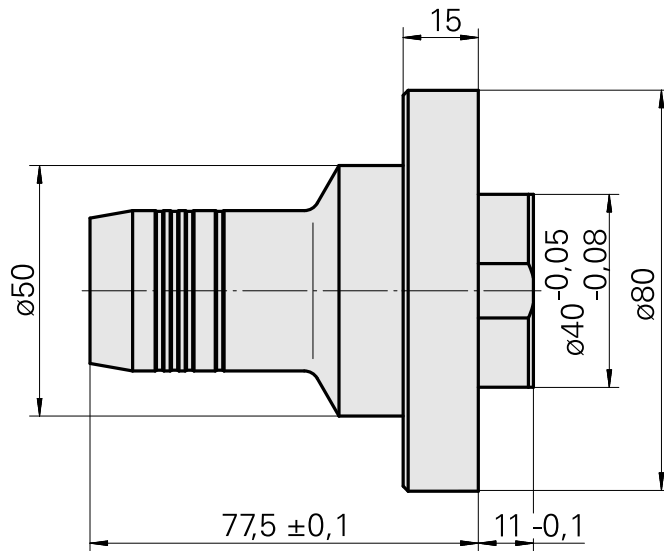

## Pièce porte-foret Hydroexpansible D12

### Données techniques

Entraînement	non entraîné
Fixation VDI	aucune
Arrosage	central et extérieur
Pression	80 bar
Attachement	Hydroexpansible D12
X [mm]	77,5
Y [mm]	-
Z [mm]	-
Produits INDEX TRAUB	G160 • ABC • C100 • C200 • G200 • G200.2 • G220 • ABC.2