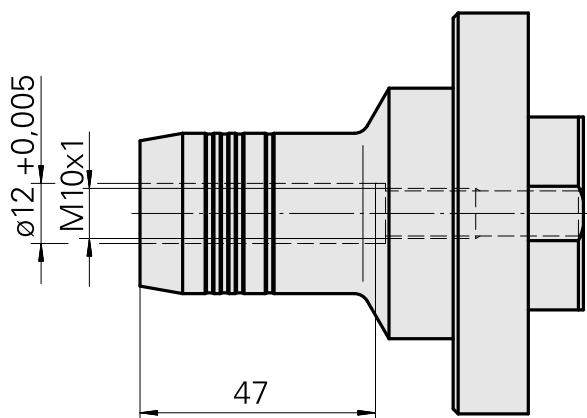

## Pièce porte-foret Hydroexpansible D12

### Données techniques

Entraînement	non entraîné
Fixation VDI	aucune
Arrosage	central et extérieur
Pression	80 bar
Attachement	Hydroexpansible D12
X [mm]	77,5
Y [mm]	-
Z [mm]	-
Produits INDEX TRAUB	G160 • ABC • C100 • C200 • G200 • G200.2 • G220 • ABC.2