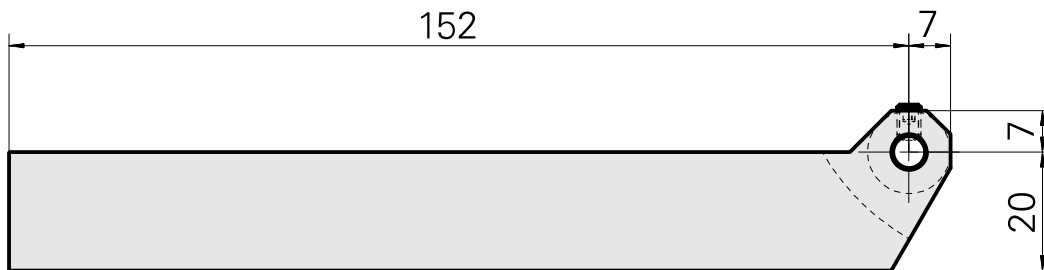

Inserto, para 1 recartilhador

Características técnicas

PF Categoria de acessórios
Recepção

Suporte de ferram. recartilha
Quadrado 20x20

Documentos

Não há downloads disponíveis para este produto

Acessórios

Acessórios opcionais