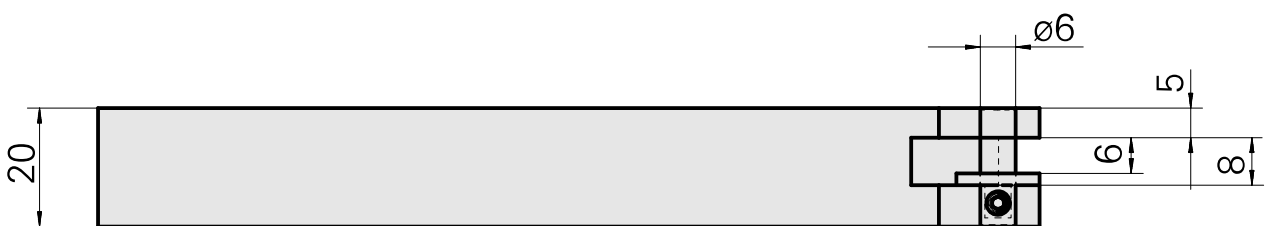

Inserto, para 1 recartilhador

Características técnicas

PF Categoria de acessórios
Recepção

Suporte de ferram. recartilha
Quadrado 20x20

Documentos

Não há downloads disponíveis para este produto

Acessórios

Acessórios opcionais