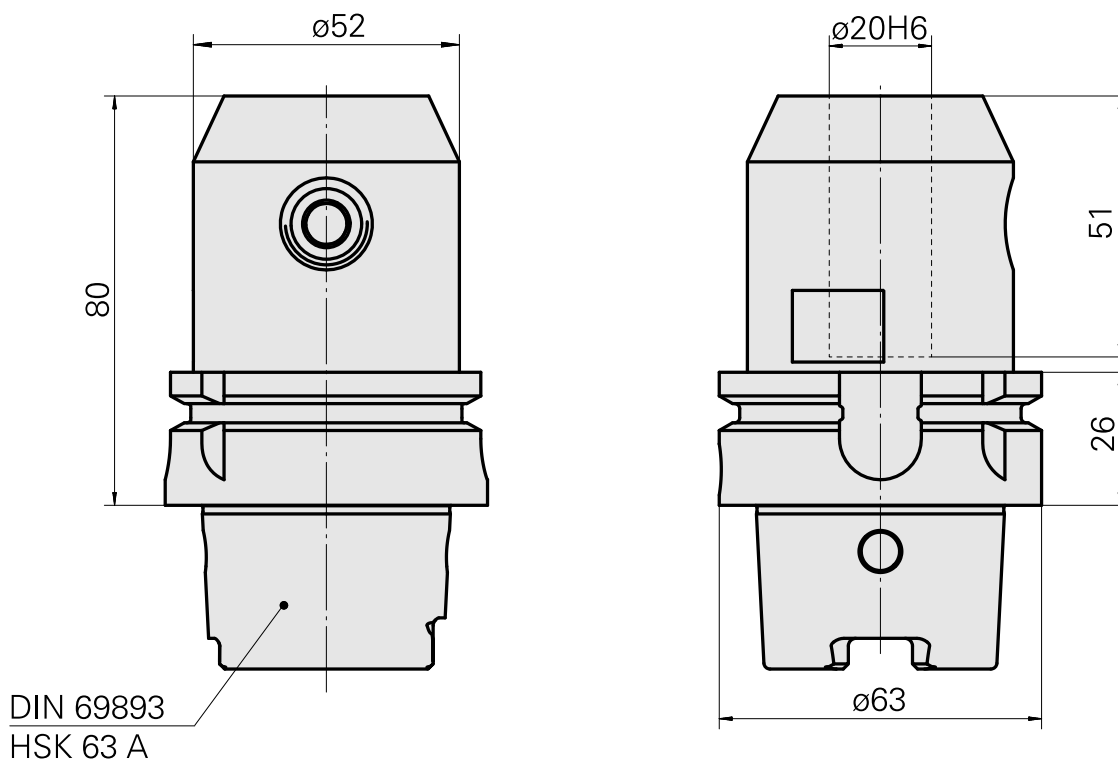

### Données techniques

Queue HSK	HSK 63
Forme HSK	A
Attachement	D20
Arrosage	central
Pression	80 bar
X [mm]	80
Produits INDEX TRAUB	R300 • G420 • G520 • G320.2 • G220.3 • TNX220.3 • G320.3 compact • G220 • G220.2