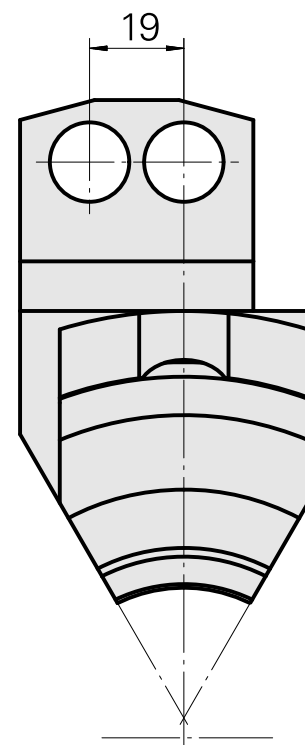

Bohrhalter Rundprisma D16, zweifach

Technische Daten

Schaft TNL	Rundprisma
Antrieb	nicht angetrieben
Fixierung TNL	Zentrale Spanschraube
Aufnahme	D16
180° wendbar	nein
X [mm]	41
Y [mm]	19
Z [mm]	41
Produkte INDEX TRAUB	TNL12