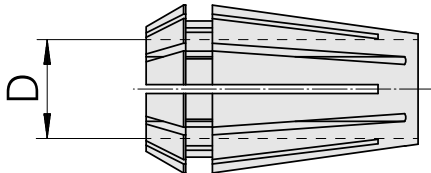

Pince de serrage ER ER 16-UP 7-8mm, Ultra précision

Données techniques

Catégorie d'accessoires PO	Pince de serrage ER
Attachement	ER16
Logement d'outils	7-8mm
Type de pince de bridage	ER 16-UP

Documents

Aucun téléchargement n'est disponible pour ce produit