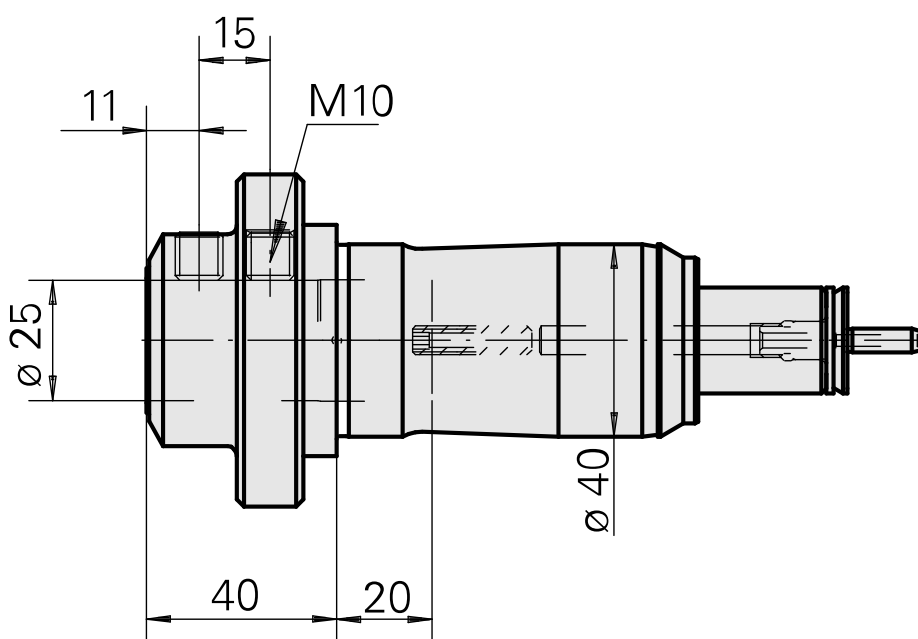

Porte-foret Queue de 40 D25

Données techniques

Queue TNL	Queue de 40
Entraînement	non entraîné
Arrosage	central
Pression	120 bar
Attachement	D25
Produits INDEX TRAUB	TNK36 • TNL26

10334219
835045

INDEX

Documents