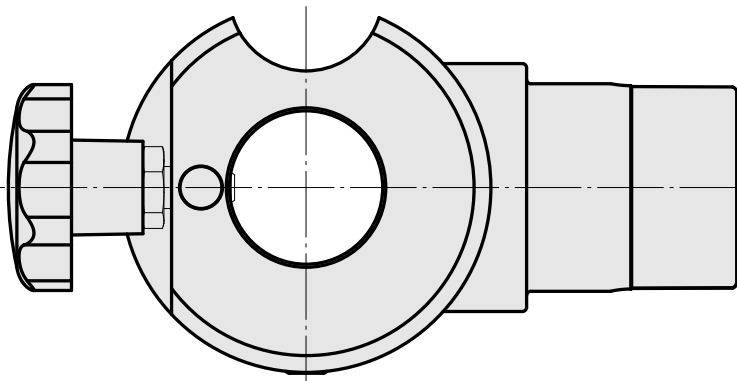

## Adapter Montagehilfe Schaft 36

### Technische Daten

WZH Zubehörkategorie

Adapter Montagehilfe

Werkzeugaufnahme

Schaft 36