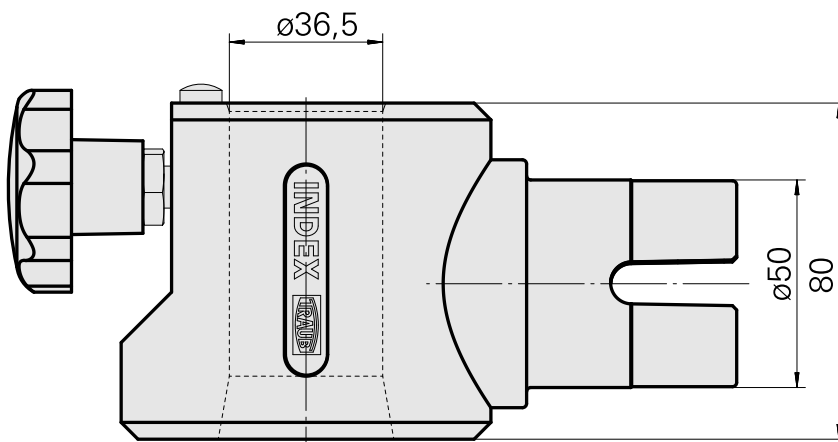

## Adapter Montagehilfe Schaft 36

### Technische Daten

WZH Zubehörkategorie

Adapter Montagehilfe

Werkzeugaufnahme

Schaft 36