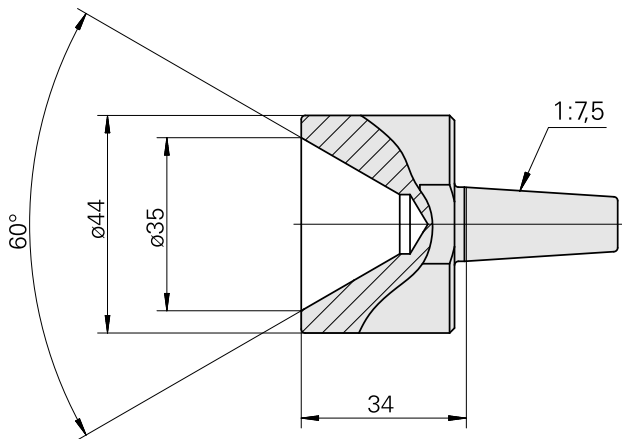

## Pointe de centrage, center 60°

### Données techniques

Catégorie d'accessoires PO

Pointe de guidage, universelle

Attachement

D15,4/Cône 1:7,5