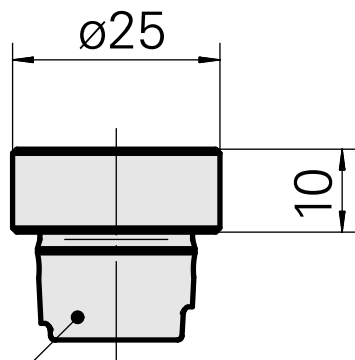

Obturateur HSK 25 C

Données techniques

Queue HSK	HSK 25
Forme HSK	C
X [mm]	10
Produits INDEX TRAUB	MS22-6 • MS22-8 • MS16-6

Remarque

Aucune rotation n'est autorisée !

DIN 69893
HSK 25 C

Documents

Aucun téléchargement n'est disponible pour ce produit