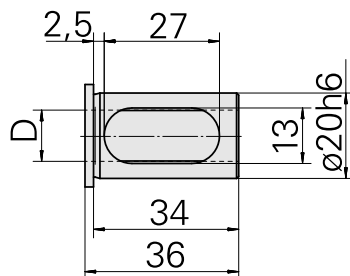

Douille attachement colerette D20/ 16mm

Données techniques

Catégorie d'accessoires PO

Douille attachement colerette

Attachement

D20

Logement d'outils

16mm