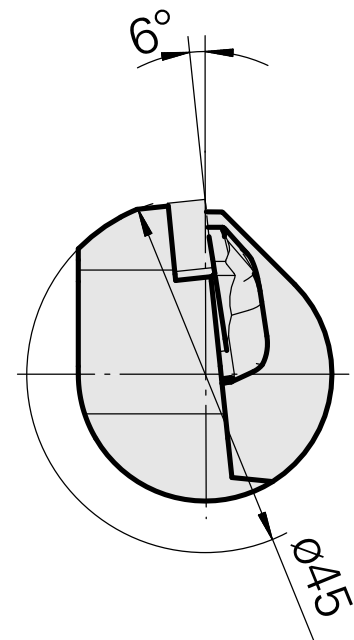

INDEX CAPTO C3 pour DN.. 1104.., gauche, sans rainure de préhenseur

Données techniques

Catégorie d'accessoires P0

INDEX CAPTO C3

Attachement

pour DN.. 1104..

Inserts à changement rapide

P0 de tournage