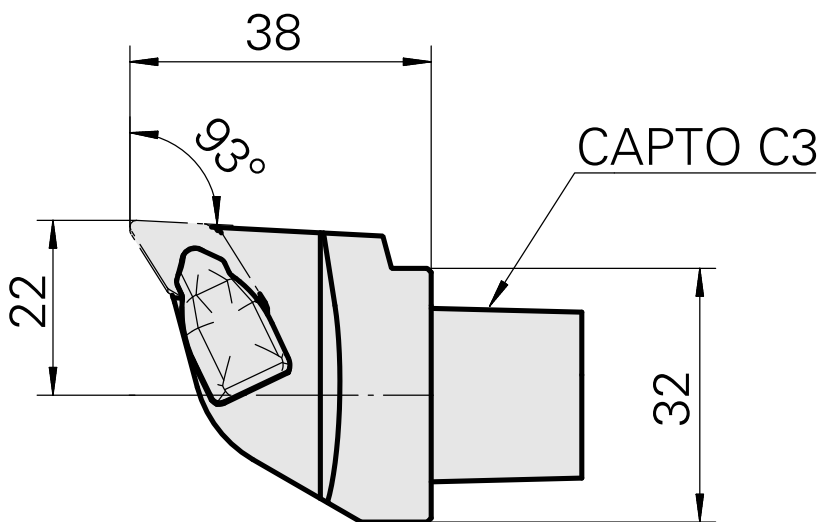

INDEX CAPTO C3 pour DN.. 1104.., gauche, sans rainure de préhenseur

Données techniques

Catégorie d'accessoires P0

INDEX CAPTO C3

Attachement

pour DN.. 1104..

Inserts à changement rapide

P0 de tournage