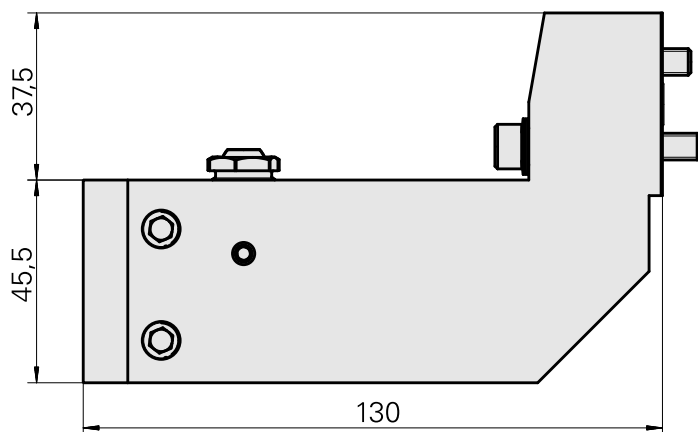

## Attachement D25

### Données techniques

Entraînement	non entraîné
Arrosage	extérieur
Pression	80 bar
Attachement	D25
X [mm]	112,6
Y [mm]	–
Z [mm]	–
Produits INDEX TRAUB	MS16-6 • MS16-6 Plus