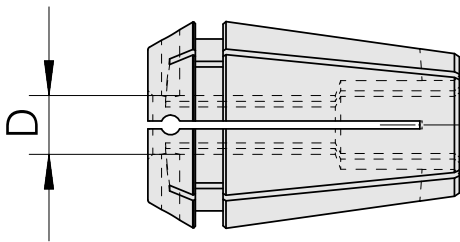

## Pince de serrage ER, scellé ER 20 2-12mm, jusqu'à 120 bar, kit avec toutes les pinces de serrage

### Données techniques

Catégorie d'accessoires PO	Pince de serrage ER, scellé
Attachement	ER20
Logement d'outils	2-12mm
Type de pince de bridage	ER 20