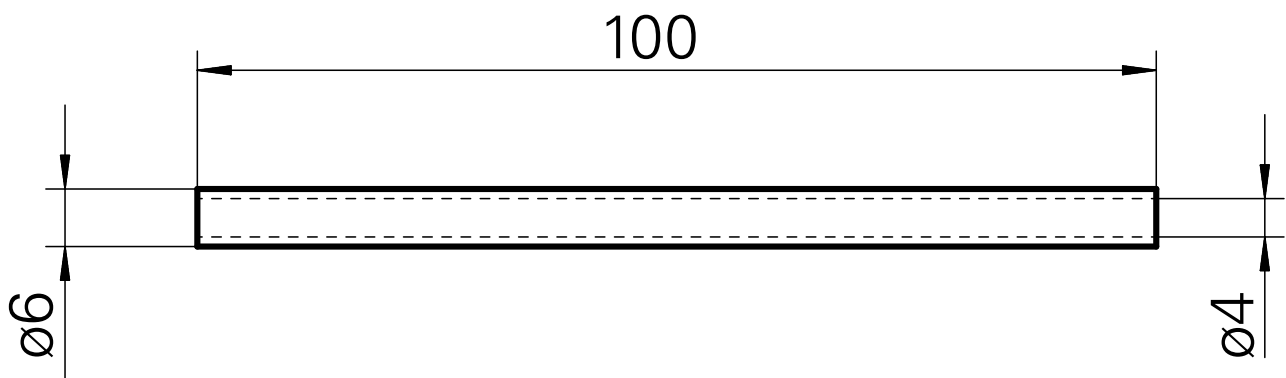

Tube, L = 100 mm

技术特点

刀座附件类别
夹具

冷却润滑液管
D6

文件

没有针对此产品的任何下载