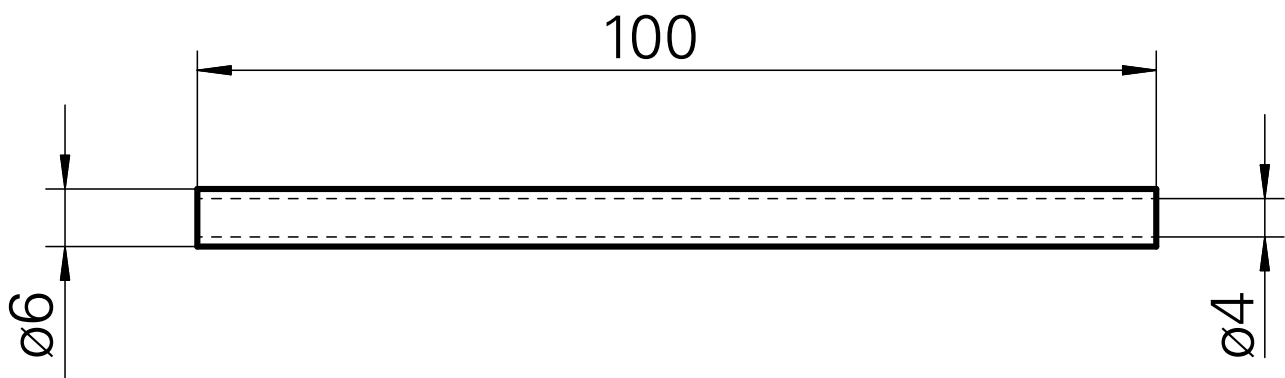

## Tuyau de refroidissement, L = 100 mm

### Données techniques

Catégorie d'accessoires PO

Tube lubrifiant

Attachement

D6