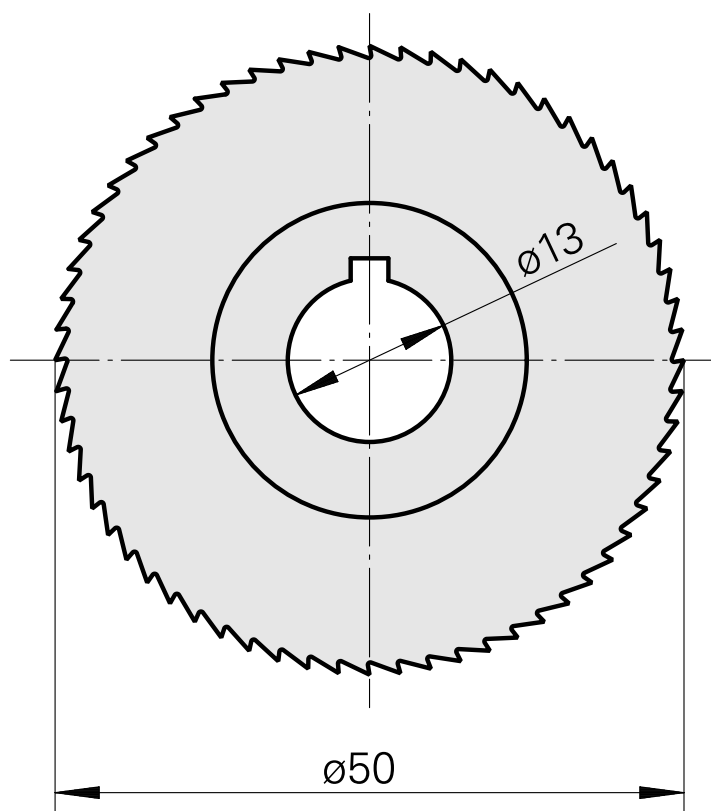

Lame de scie, épaisseur disque de scie circulaire 2 mm

Caractéristiques techniques

Catégorie d'accessoires P0

Lame de scie circulaire d50

Logement d'outils

13 mm

Documents

Aucun téléchargement n'est disponible pour ce produit