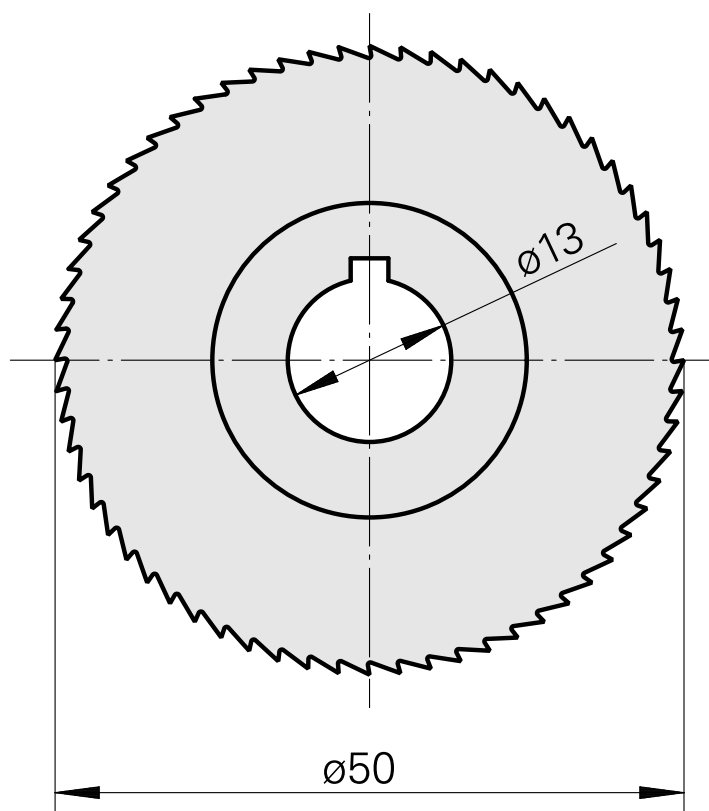

Lame de scie, épaisseur disque de scie circulaire 2 mm

Données techniques

Catégorie d'accessoires P0

Lame de scie circulaire d50

Logement d'outils

13mm

Documents

Aucun téléchargement n'est disponible pour ce produit