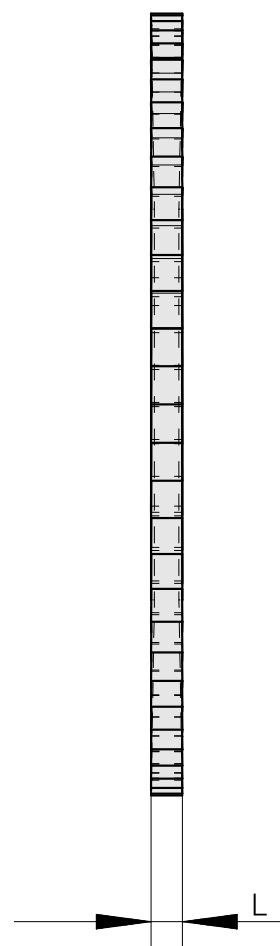

Lame de scie, épaisseur disque de scie circulaire 4 mm

Données techniques

Catégorie d'accessoires PO

Fraise-scie circulaire d125

Logement d'outils

22mm

Documents

Aucun téléchargement n'est disponible pour ce produit