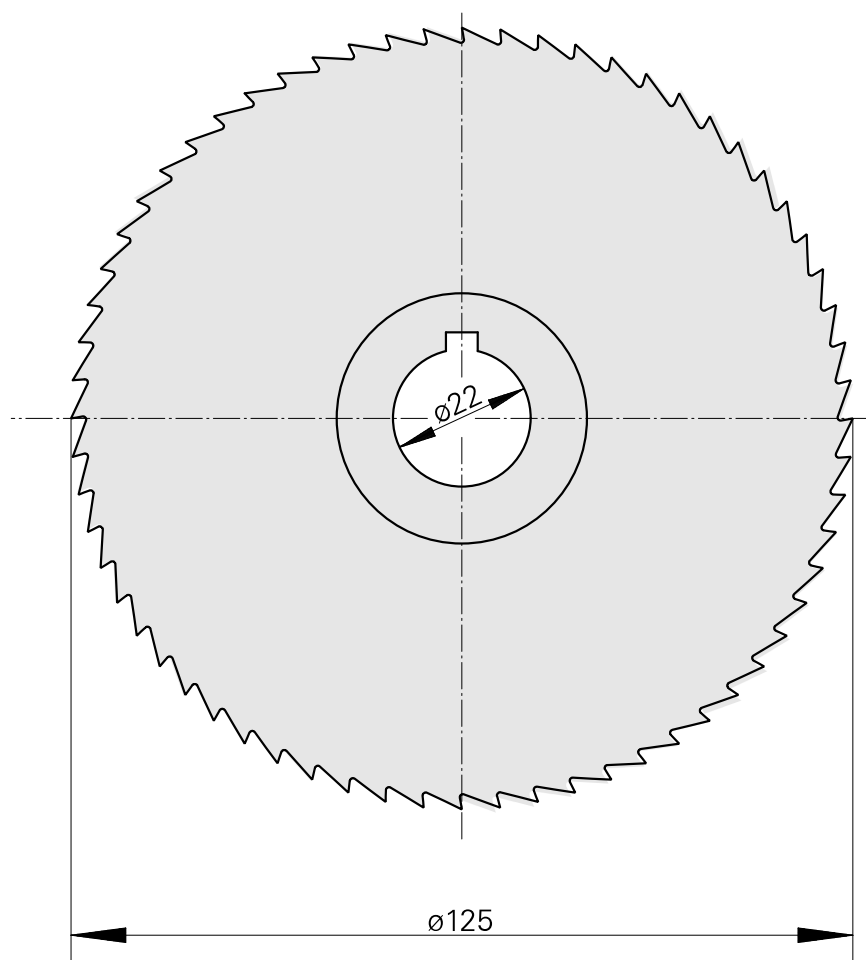

## Lame de scie, épaisseur disque de scie circulaire 4 mm

### Caractéristiques techniques

Catégorie d'accessoires PO

Fraise-scie circulaire d125

Logement d'outils

22 mm