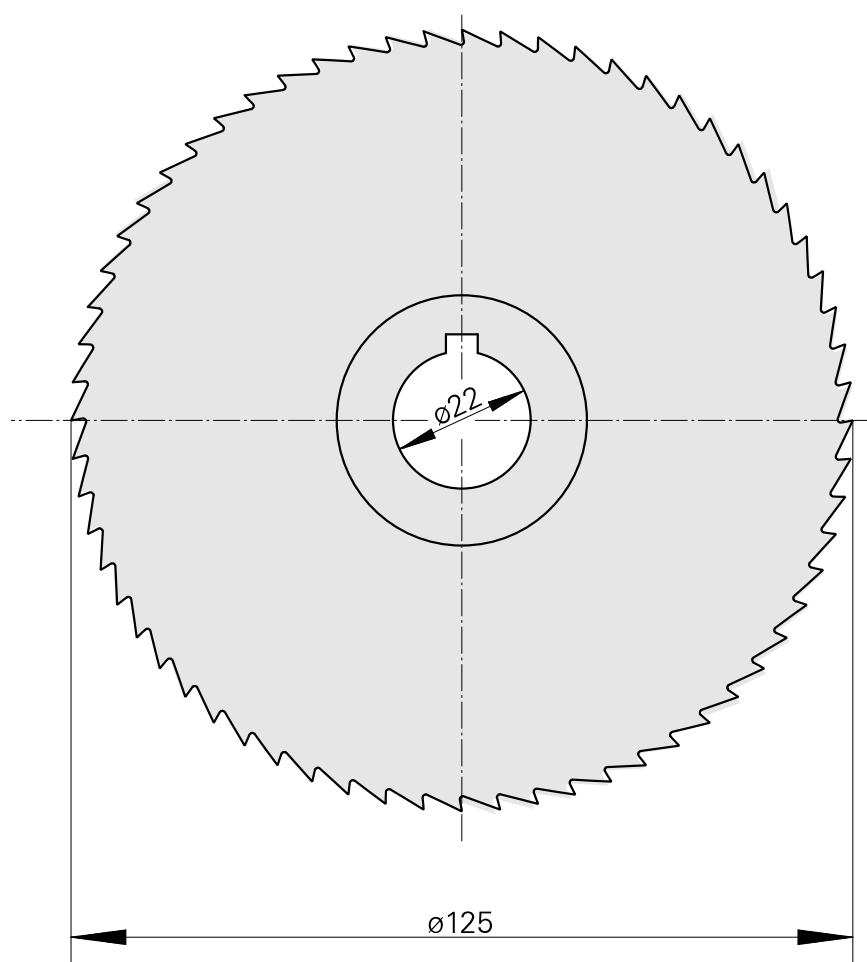

Lame de scie, épaisseur disque de scie circulaire 4 mm

Données techniques

Catégorie d'accessoires PO

Fraise-scie circulaire d125

Logement d'outils

22mm

Documents

Aucun téléchargement n'est disponible pour ce produit