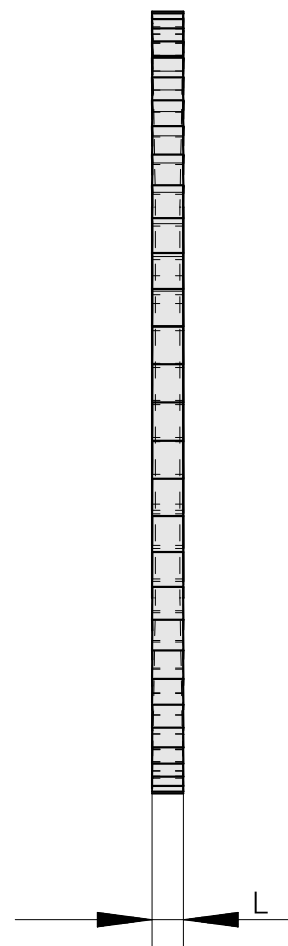

## Lame de scie, épaisseur disque de scie circulaire 4 mm

### Caractéristiques techniques

Catégorie d'accessoires PO

Fraise-scie circulaire d125

Logement d'outils

22 mm