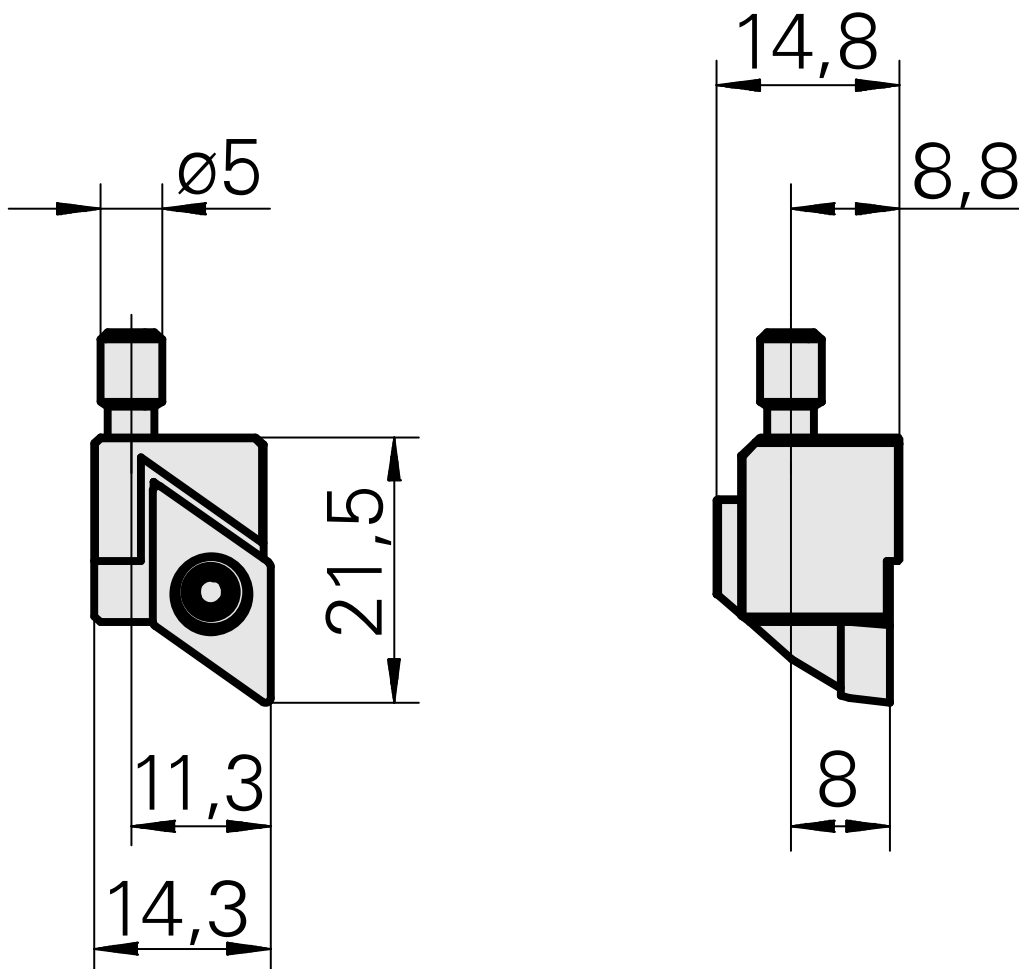

Cassette

Données techniques

Catégorie d'accessoires PO

Attachement

Cassette, à gauche
pour DC.. 11T3..

Documents

Aucun téléchargement n'est disponible pour ce produit