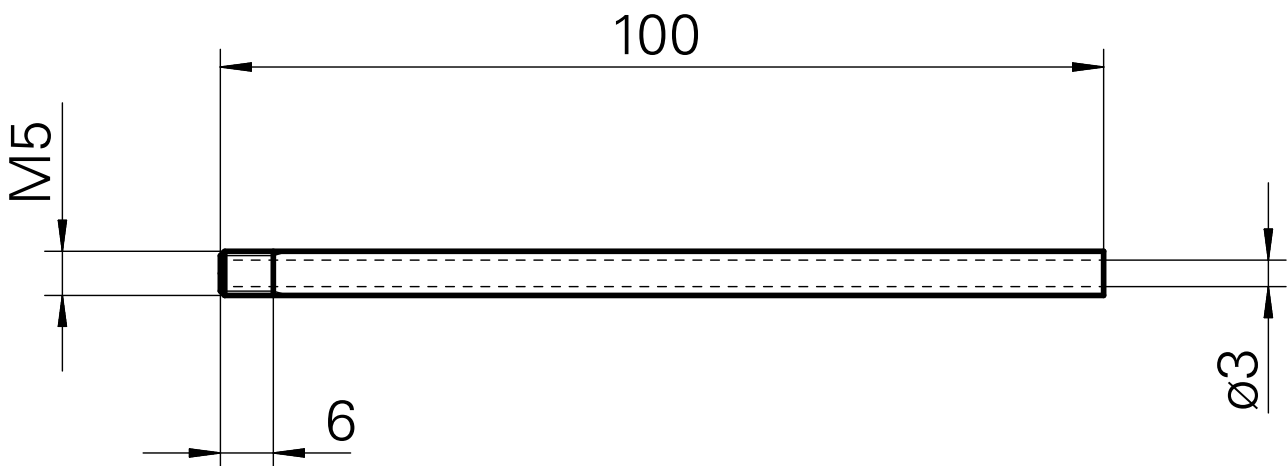

Tube, L = 100 mm

Données techniques

Catégorie d'accessoires PO

Tube lubrifiant

Attachement

M5

Documents

Aucun téléchargement n'est disponible pour ce produit