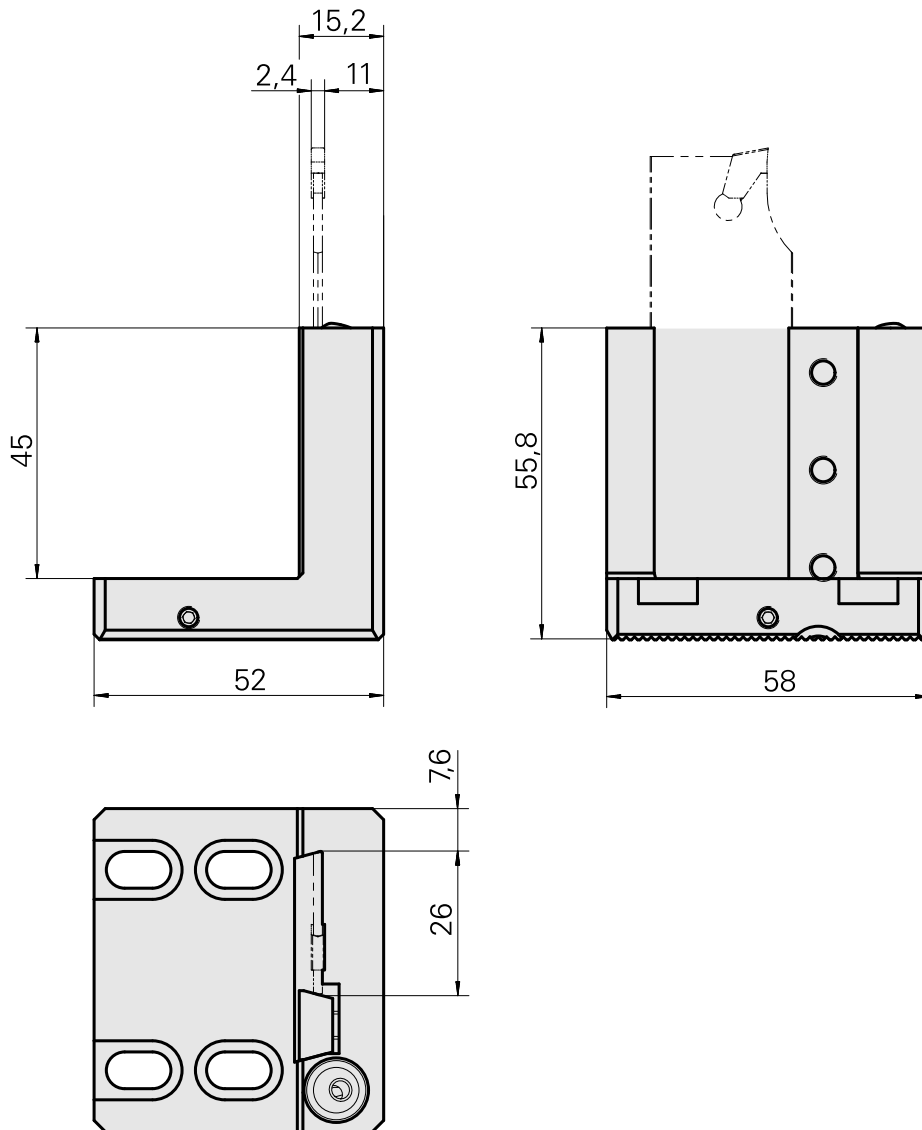

## Pièce support plong/fonçage Trapèze 26x5, réglable dans le sens horizontal

### Données techniques

Entraînement	non entraîné
Arrosage	extérieur
Pression	40 bar
Attachement	Trapèze 26x5
X [mm]	56
Y [mm]	–
Z [mm]	15
Produits INDEX TRAUB	C100