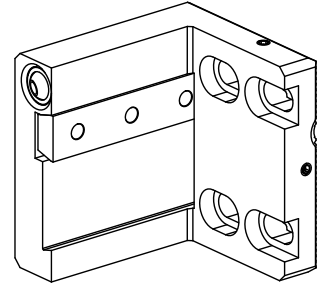

## Pièce support plong/fonçage Trapèze 26x5, réglable dans le sens horizontal

### Données techniques

Entraînement	non entraîné
Arrosage	extérieur
Pression	40 bar
Attachement	Trapèze 26x5
X [mm]	56
Y [mm]	–
Z [mm]	15
Produits INDEX TRAUB	C100