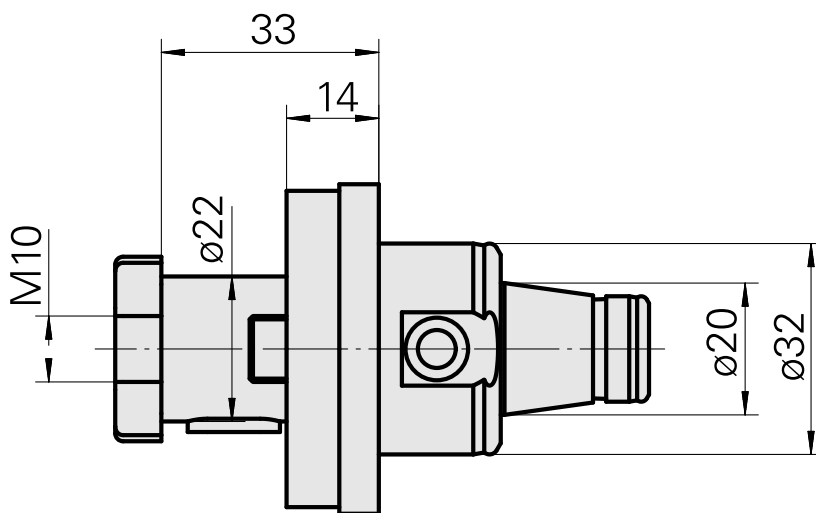

### Données techniques

Catégorie d'accessoires PO

WFB 32-20

Attachement

Arbre porte- fraise D22

Inserts à changement rapide

attachement porte fraise

---