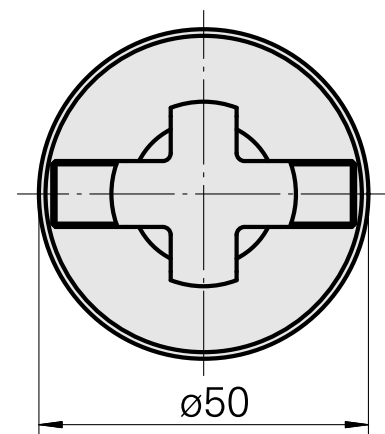

### Données techniques

Catégorie d'accessoires PO

WFB 32-20

Attachement

Arbre porte- fraise D22

Inserts à changement rapide

attachement porte fraise

---