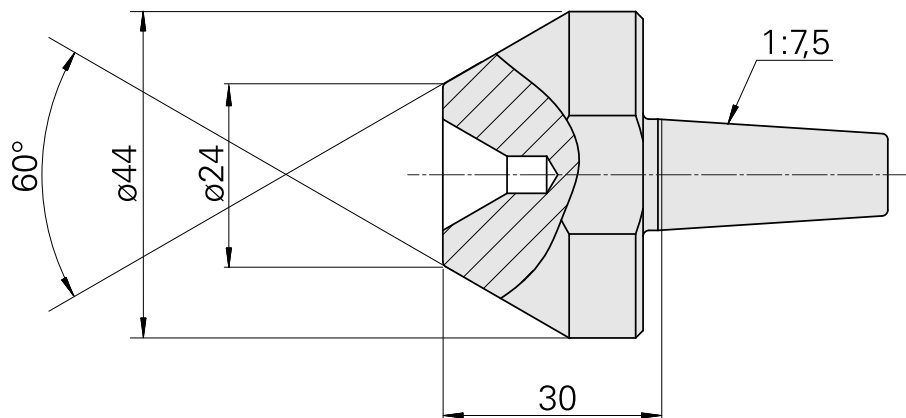

Pointe de centrage, 60° D44 mm pour corps creux

Données techniques

Catégorie d'accessoires PO

Pointe de guidage, universelle

Attachement

D15,4/Cône 1:7,5

Documents

Aucun téléchargement n'est disponible pour ce produit