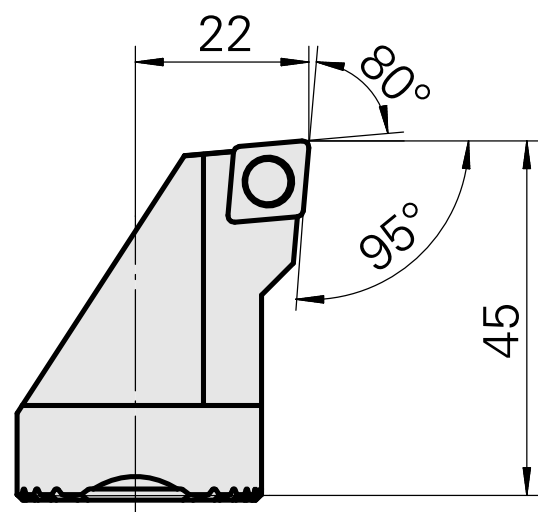

## Ponta cortante (broca) para CC.. 09T3

### Características técnicas

Recepção	para CC.. 09T3
Refrigeração	interno
Pressão (até)	50 bar
X [mm]	45
Z [mm]	22
Produtos INDEX TRAUB	G220.3 • R200 • TNX65/42 • TNX220.3