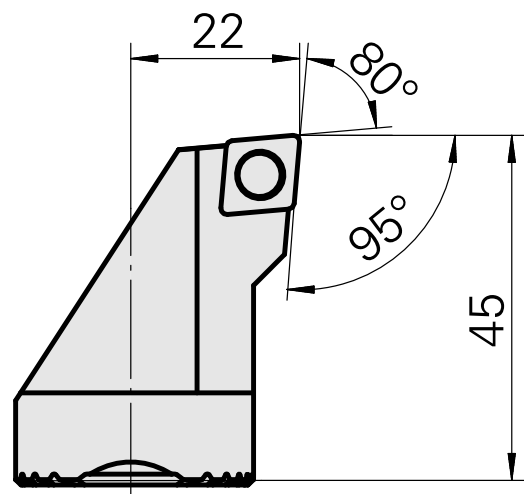

## Tête d'alésage pour CC.. 09T3..

### Données techniques

Attachement	pour CC.. 09T3..
Arrosage	central
Pression	50 bar
X [mm]	45
Z [mm]	22
Produits INDEX TRAUB	G220.3 • G220 • R200 • TNX65/42 • TNX220.3