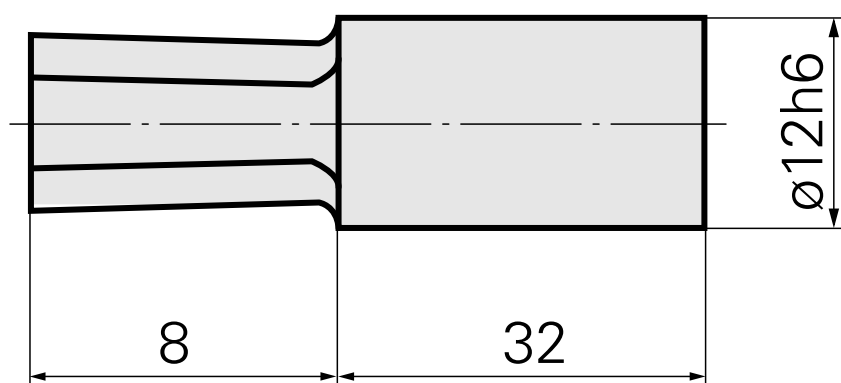

Outil de brochage SW2,5 mm

Données techniques

Catégorie d'accessoires PO	Outil de brochage
Attachement	SW2,5 mm
Logement d'outils	12mm

Documents

Aucun téléchargement n'est disponible pour ce produit