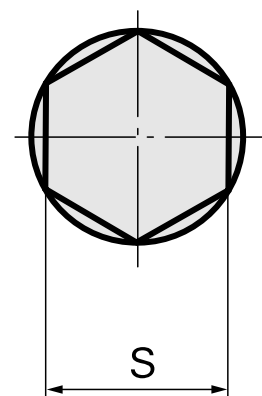

Outil de brochage SW2,5 mm

Données techniques

Catégorie d'accessoires PO	Outil de brochage
Attachement	SW2,5 mm
Logement d'outils	12mm

Documents

Aucun téléchargement n'est disponible pour ce produit