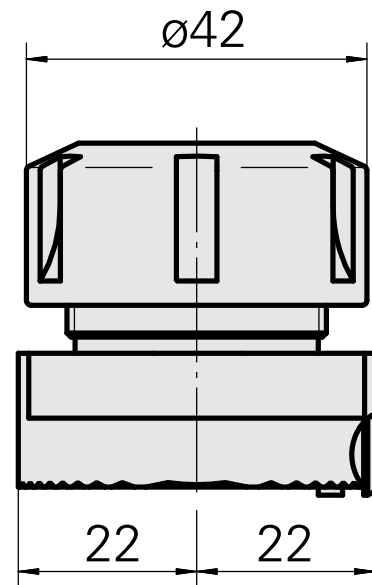

Pièce porte-foret ER25

Données techniques

Entraînement	non entraîné
Arrosage	central
Pression	20 bar
Attachement	ER25
X [mm]	42,5
Y [mm]	-
Z [mm]	-
Produits INDEX TRAUB	C42/65 • G160 • G300 • A200-6 • ABC • C100 • C200 • G200 • G200.2 • G220 • G250 • ABC.2

Documents

Aucun téléchargement n'est disponible pour ce produit

Accessoires

Nécessaire à l'exploitation

[Clé](#)

ID produit : 10802433

Ancienne ID produit : 490219.0251

Catégorie d'accessoires PO Outil	Attachement ER25	Type de pince de bridage ER 25	Type d'écrous de serrage Filet inter
Outil pour pinces de serrage Clé pour écrou de serrage			