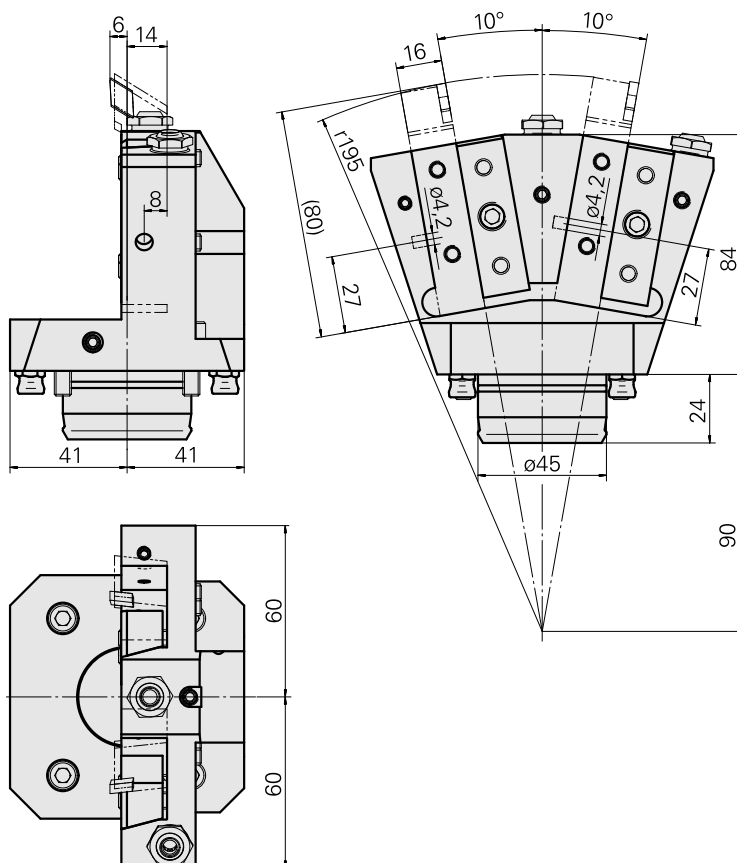

PO de tournage KPS 45 Carré 16x16, double

Caractéristiques techniques

Queue KPS	KPS 45
Entraînement	non entraîné
Arrosage	central et extérieur
Attachement	Carré 16x16
Pression	80 bar
X [mm]	84
Y [mm]	±10°
Z [mm]	-14
Produits INDEX TRAUB	TNL18 • TNL32-11 compact • TNL20-11 • TNL20 • TNL32 compact

Documents

Aucun téléchargement n'est disponible pour ce produit

Accessoires

Accessoires optionnels

Accessoires de porte-outils

[Tuyau de refroidissement acier, L = 100 mm](#)

ID produit : 10346684

Ancienne ID produit : W9990559

Catégorie d'accessoires PO Tube lubrifiant	Attachement M6
--	-------------------

Autres accessoires

[Douille 10 D x 6 D x 12,5](#)

ID produit : 10670360

Ancienne ID produit : W67530.0824

[Buse d'arrosage à bille Ø10/M6](#)

ID produit : 11031912

Ancienne ID produit : W67500.3208

[Buse à bille Kugel D10 - Bohrung D2 40°](#)

ID produit : 10072335

Ancienne ID produit : 910693

[Vis creuse](#)

ID produit : 10105238

Ancienne ID produit : W67530.0818