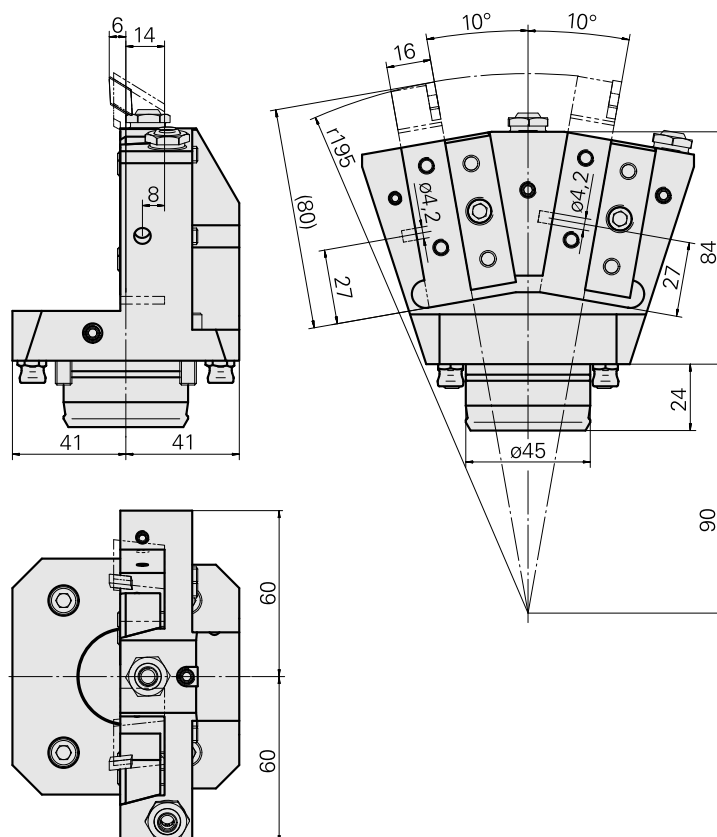

PO de tournage KPS 45 Carré 16x16, double

Données techniques

Queue KPS	KPS 45
Entraînement	non entraîné
Arrosage	central et extérieur
Attachement	Carré 16x16
Pression	80 bar
X [mm]	84
Y [mm]	±10°
Z [mm]	-14
Produits INDEX TRAUB	TNL18 • TNL32-11 compact • TNL20-11 • TNL32 compact • TNK40.2-10 • TNL20 • TNL20.2 • TNK40.2

Documents

Aucun téléchargement n'est disponible pour ce produit

Accessoires

Accessoires optionnels

Accessoires de porte-outils

[Tuyau de refroidissement acier, L = 100 mm](#)

ID produit : 10346684

Ancienne ID produit : W9990559

Catégorie d'accessoires PO Tube lubrifiant	Attachement M6
--	-------------------

Autres accessoires

[Douille D10x6 10 D x 6 D x 12,5](#)

ID produit : 10670360

Ancienne ID produit : W67530.0824

[Buse d'arrosage à bille Ø10/M6](#)

ID produit : 11031912

Ancienne ID produit : W67500.3208

[Gicleur Kugel D10 - Bohrung D2 40°](#)

ID produit : 10072335

Ancienne ID produit : 910693

[Vis creuse M14x1](#)

ID produit : 10105238

Ancienne ID produit : W67530.0818