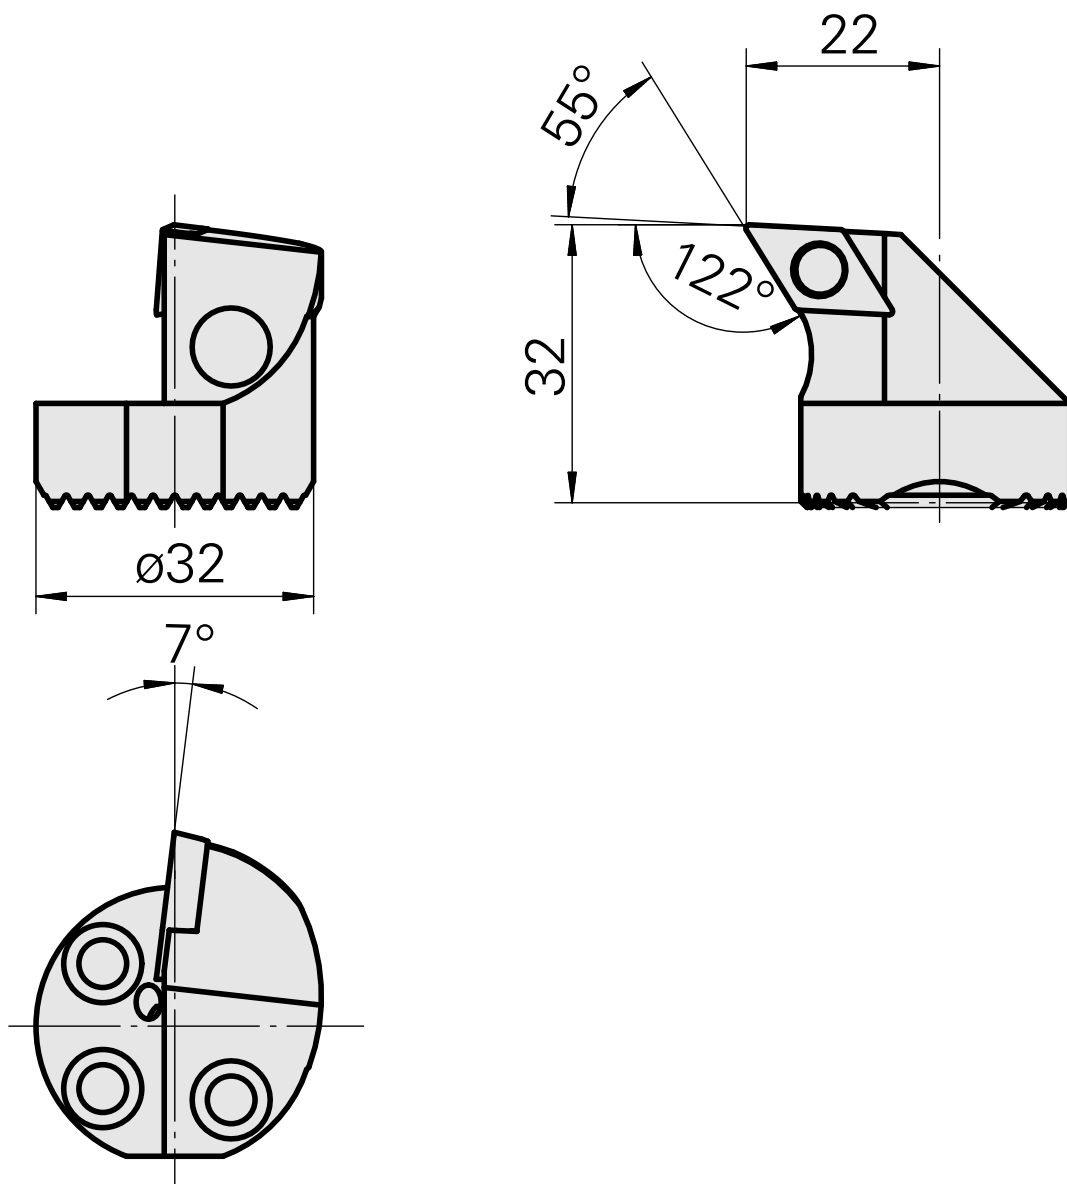

Testa per alesare per DC.. 11T3..

Caratteristiche tecniche

Attacco	per DC.. 11T3..
Raffreddamento	interno
Pressione	50 bar
X [mm]	32
Z [mm]	22
Prodotti INDEX TRAUB	G220.3 • G220 • R200 • TNX65/42 • TNX220.3

Documenti

Non sono disponibili download per questo prodotto

Accessori

Accessori opzionali

Altri accessori

[Vite svasata Wohlhaupter Nr. 115673](#)

Id prodotto : 10587078

Id prodotto precedente : W00013.0026
