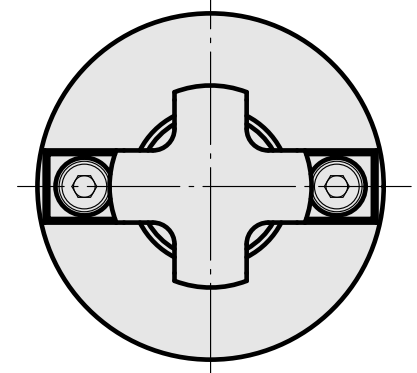

## INDEX CAPTO C3 Arbre porte- fraise D22, avec vis de serrage de fraise

### Données techniques

Catégorie d'accessoires P0

Attachement

Inserts à changement rapide

INDEX CAPTO C3

Arbre porte- fraise D22

attachement porte fraise

---