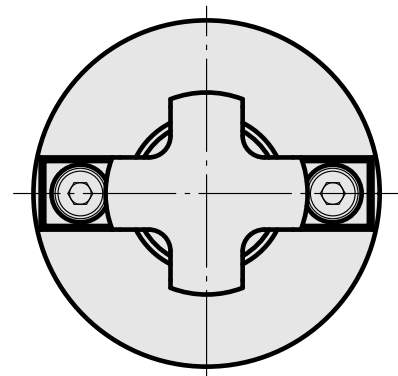

## INDEX CAPTO C3 Arbre porte- fraise D22, avec vis de serrage de fraise

### Caractéristiques techniques

Catégorie d'accessoires PO

INDEX CAPTO C3

Attachement

Arbre porte- fraise D22

Inserts à changement rapide

attachement porte fraise