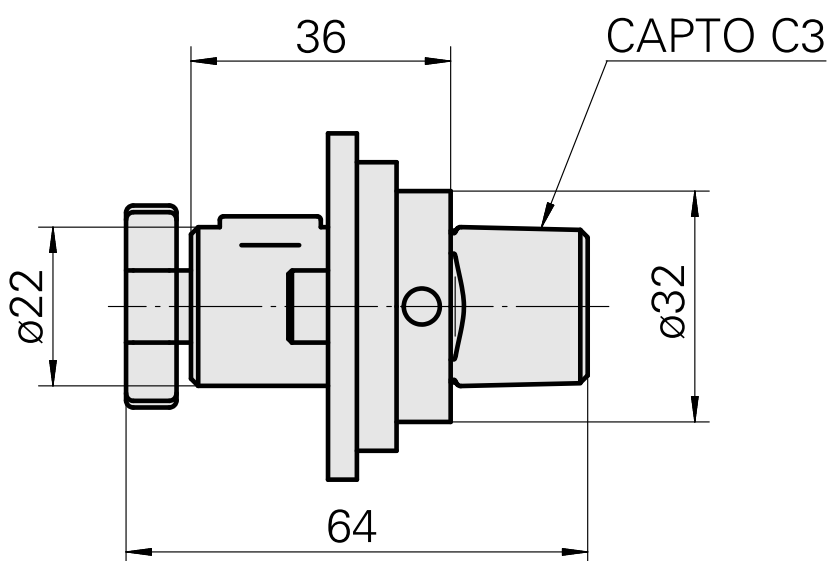

## INDEX CAPTO C3 Arbre porte- fraise D22, avec vis de serrage de fraise

### Caractéristiques techniques

Catégorie d'accessoires PO

INDEX CAPTO C3

Attachement

Arbre porte- fraise D22

Inserts à changement rapide

attachement porte fraise