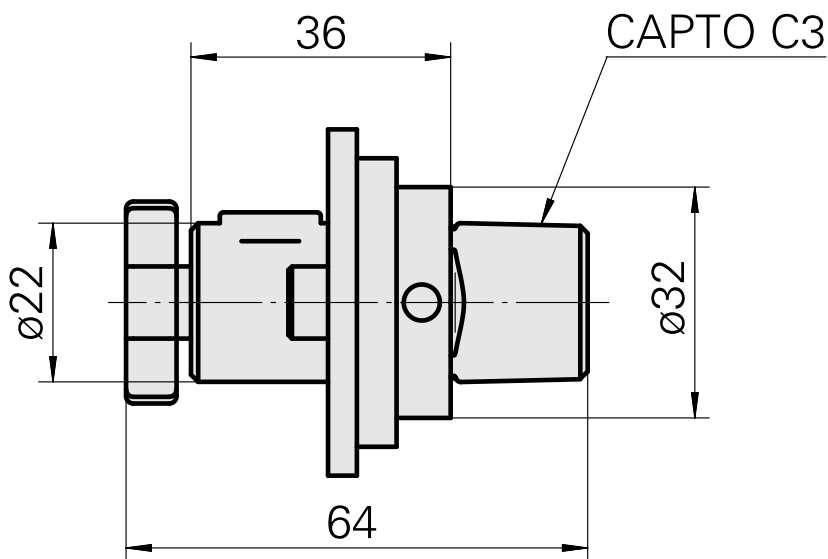

## INDEX CAPTO C3 Arbre porte- fraise D22, avec vis de serrage de fraise

### Données techniques

Catégorie d'accessoires P0

Attachement

Inserts à changement rapide

INDEX CAPTO C3

Arbre porte- fraise D22

attachement porte fraise

---