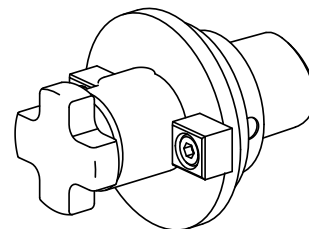

## INDEX CAPTO C3 Arbre porte- fraise D22, avec vis de serrage de fraise

### Caractéristiques techniques

Catégorie d'accessoires PO

INDEX CAPTO C3

Attachement

Arbre porte- fraise D22

Inserts à changement rapide

attachement porte fraise