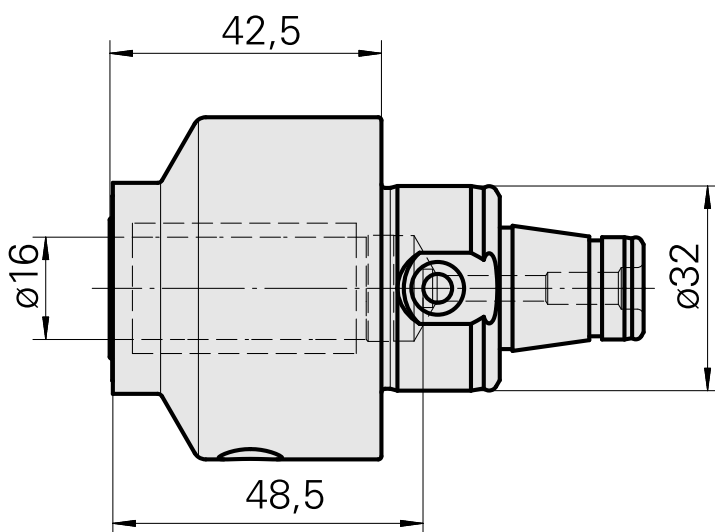

WFB 32-20 Espansione idraulica D16

Caratteristiche tecniche

Categoria acces. portautensile

WFB 32-20

Attacco

Espansione idraulica D16

Accessorio per cambio rapido

con atta. espansione idraulica