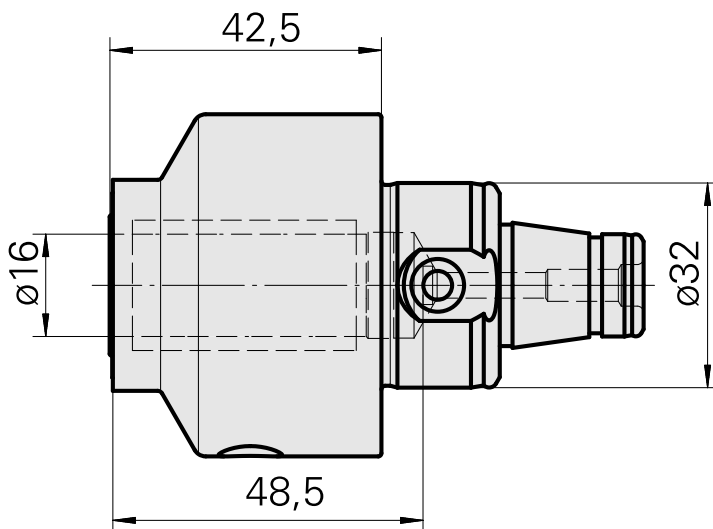

WFB 32-20 Hydroexpansible D16

Données techniques

Catégorie d'accessoires PO

WFB 32-20

Attachement

Hydroexpansible D16

Inserts à changement rapide

avec attachem. hydroexpansible