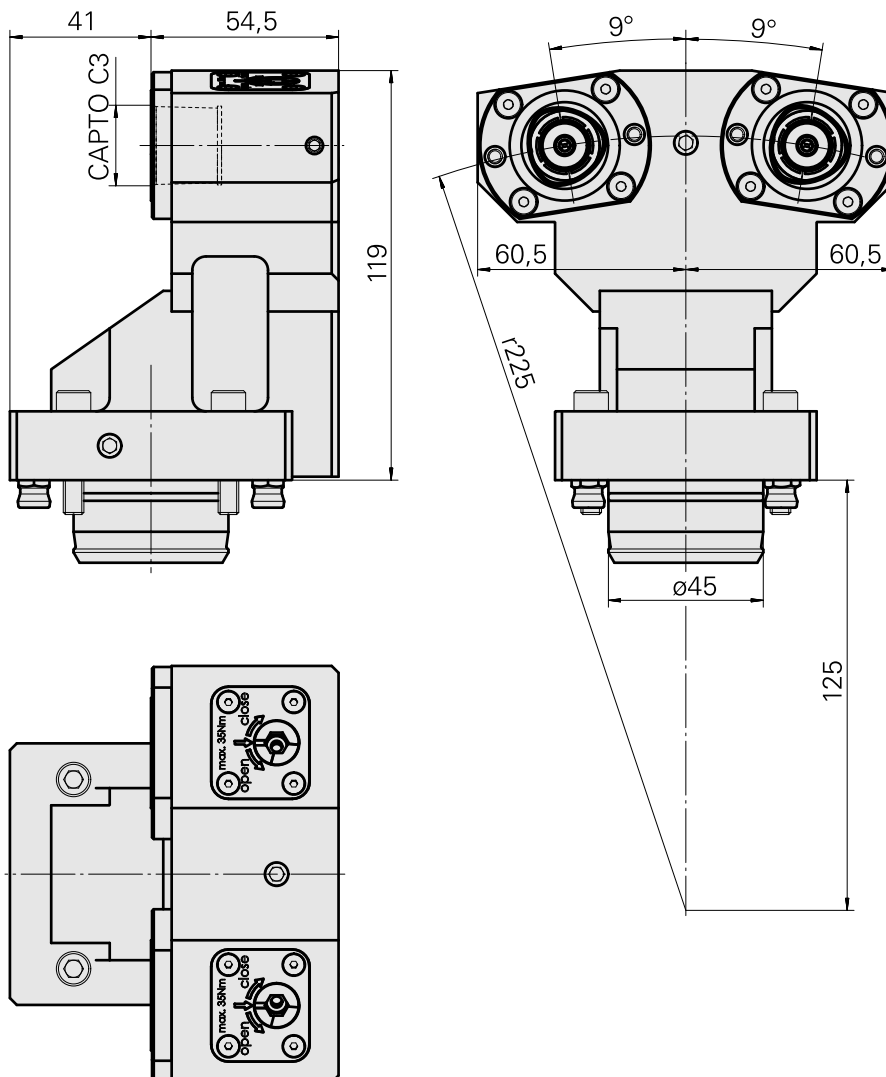

## Basic holder KPS 45 INDEX CAPTO C3, double

### Technical data

<b>Shank KPS</b>	KPS 45
<b>Drive</b>	not live
<b>Cooling</b>	internal
<b>Mounting</b>	INDEX CAPTO C3
<b>Pressure</b>	80 bar
<b>X [mm]</b>	100 (3.94")
<b>Y [mm]</b>	-
<b>Z [mm]</b>	0 0
<b>INDEX TRAUB products</b>	ABC65 • TNK42/65 • TNL32-11 • TNL32