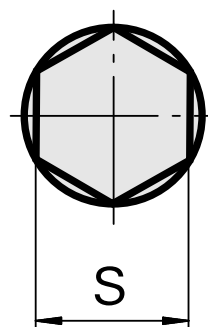

Outil de brochage SW5 mm

Données techniques

Catégorie d'accessoires PO	Outil de brochage
Attachement	SW5 mm
Logement d'outils	8mm

Documents

Aucun téléchargement n'est disponible pour ce produit