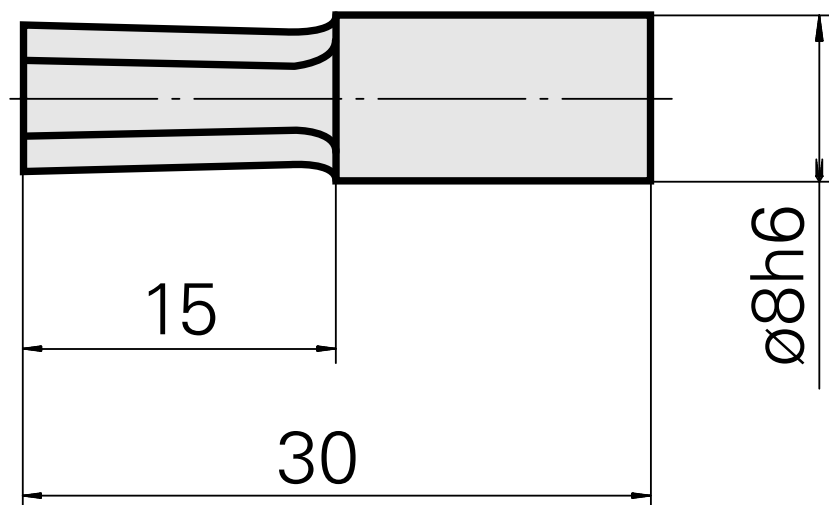

Outil de brochage SW5 mm

Données techniques

Catégorie d'accessoires PO	Outil de brochage
Attachement	SW5 mm
Logement d'outils	8mm

Documents

Aucun téléchargement n'est disponible pour ce produit