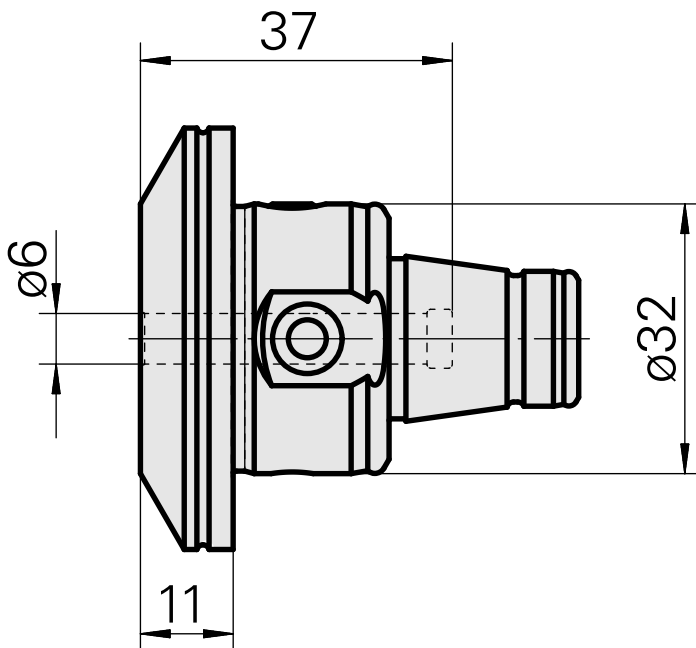

## WFB 32-20 D6

### Technische Daten

WZH Zubehörkategorie	WFB 32-20
Aufnahme	D6
Schnellwechseleinsätze	Weldon-Aufnahme