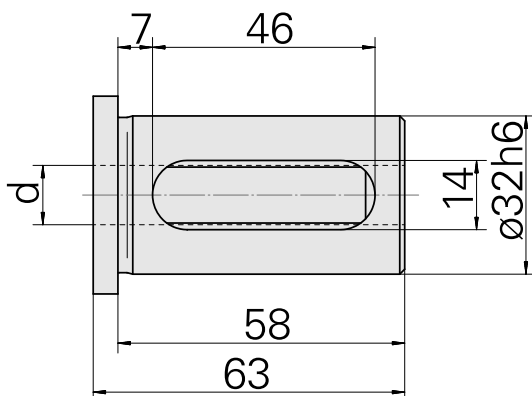

## Douille attachement colerette D32/ 13mm

### Données techniques

Catégorie d'accessoires PO	Douille attachement colerette
Attachement	D32
Logement d'outils	13mm