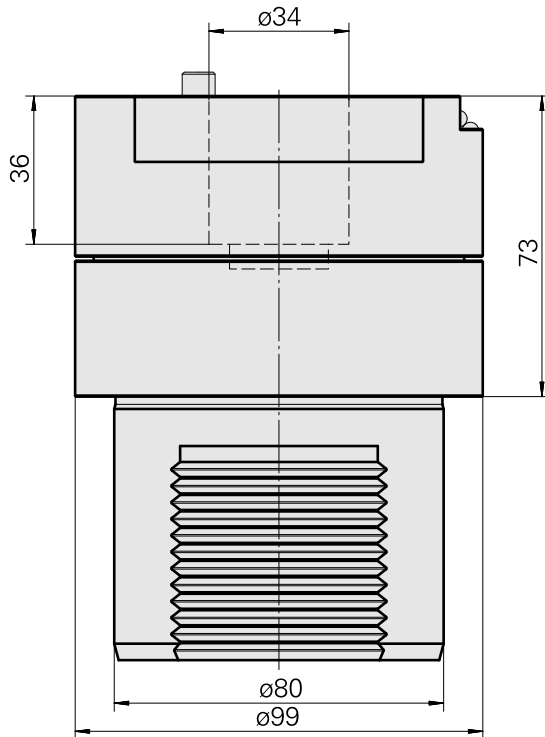

### Caractéristiques techniques

Catégorie d'accessoires PO

Adapt. appareils de pré réglage

Attachement

D80 pour prépositionnement

Logement d'outils

Logement direct MS40P