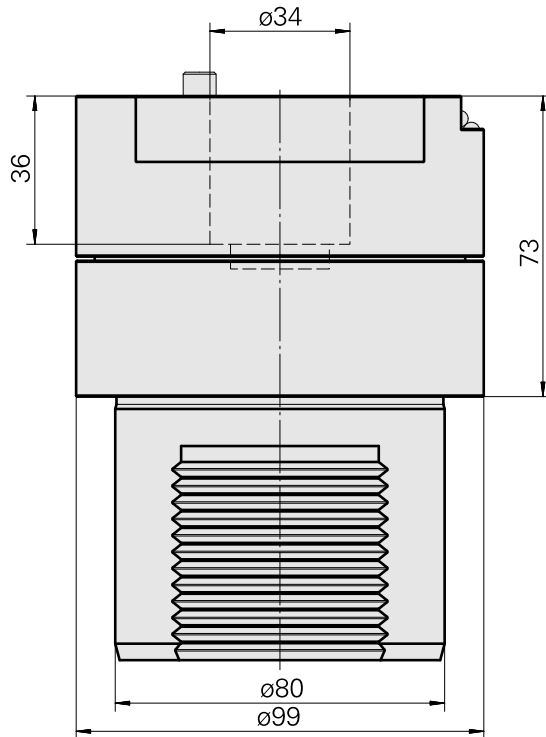

Adaptateur

Données techniques

Catégorie d'accessoires PO

Adapt. appareils de pré réglage

Attachement

D80 pour prépositionnement

Logement d'outils

Logement direct MS40P