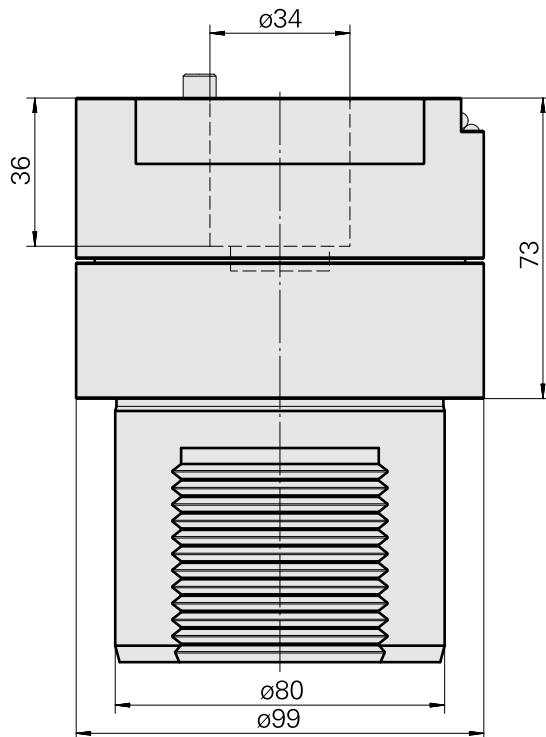

Adaptateur

Características técnicas

Catégorie d'accessoires PO

Adapt. appareils de pré réglage

Attachement

D80 pour prépositionnement

Logement d'outils

Logement direct MS40P