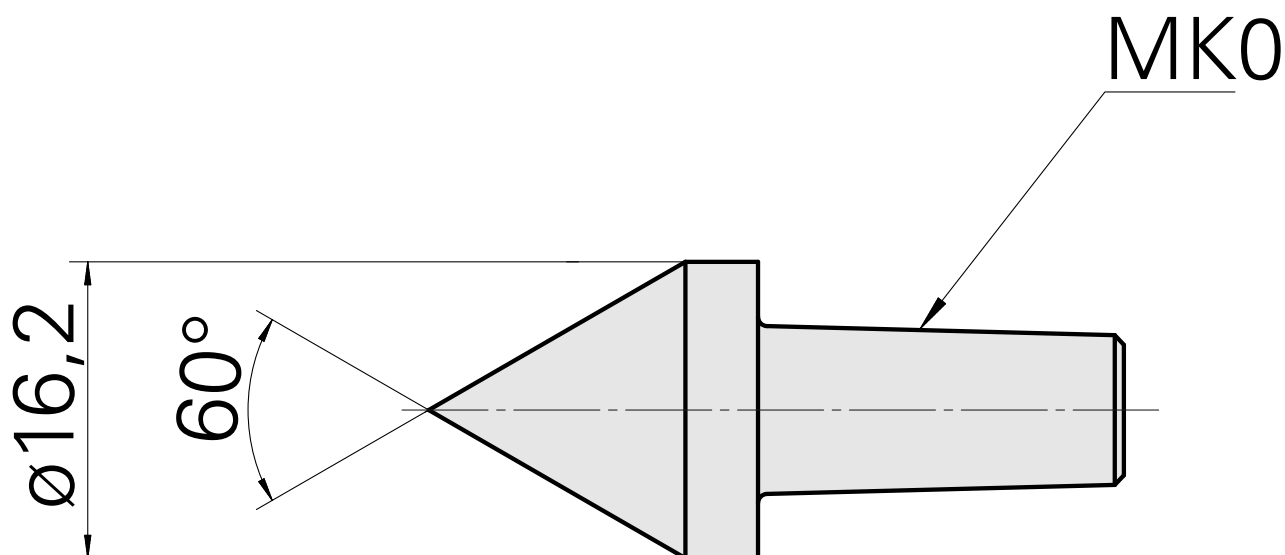

## Pointe de centrage, 60° D16,2 mm

### Données techniques

Catégorie d'accessoires PO

Pointe de guidage, universelle

Attachement

MK0