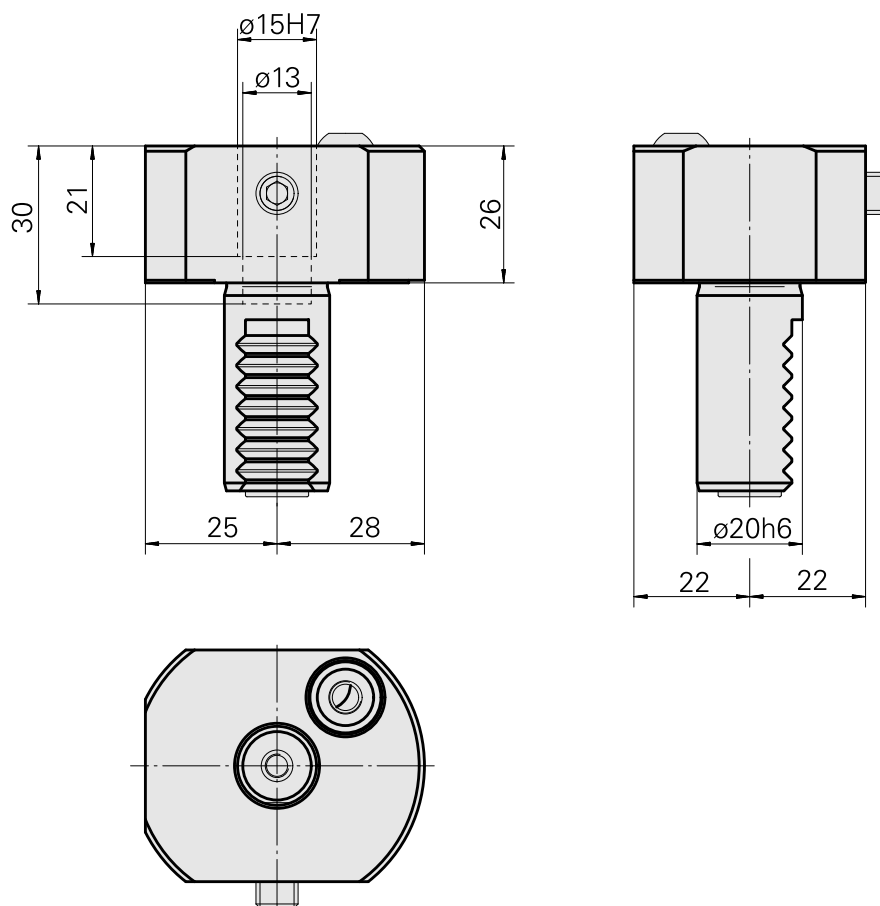

## Porta-brocas VDI 20 D15

### Características técnicas

Haste VDI	VDI 20
Acionamento	não acionado
Fixação VDI	nenhuma
Refrigeração	externo
Pressão (até)	20 bar
Recepção	D15
Reversível em 180°	não
X [mm]	26
Y [mm]	–
Z [mm]	–
Tipo de revólver de ferramenta	Revólver estrela
Produtos INDEX TRAUB	C42/65 • G160 • ABC • C100 • C200 • G200 • G200.2 • G220 • ABC.2

#### [Bocal bola 14D/M6](#)

ID do produto : 10358770

ID anterior do produto : 474550.0121

---