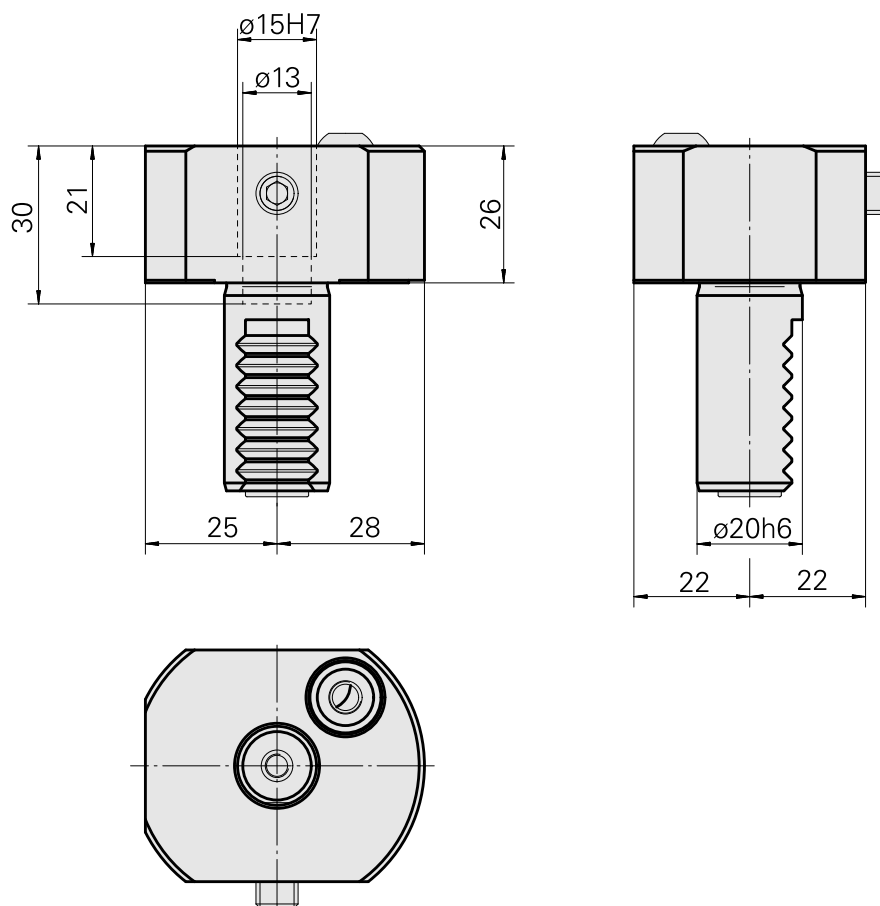

Porte-foret VDI 20 D15

Données techniques

Queue VDI	VDI 20
Entraînement	non entraîné
Fixation VDI	aucune
Arrosage	extérieur
Pression	20 bar
Attachement	D15
Réversible 180°	non
X [mm]	26
Y [mm]	–
Z [mm]	–
Type de tourelle d'outils	Tourelle en étoile
Produits INDEX TRAUB	C42/65 • G160 • ABC • C100 • C200 • G200 • G200.2 • G220 • ABC.2

Documents

Aucun téléchargement n'est disponible pour ce produit

Accessoires

Accessoires optionnels

Autres accessoires

[Douille de serrage D15](#)

ID produit : 10189891

Ancienne ID produit : 993115.----

[Buse à bille Ø14 M6 14D/M6](#)

ID produit : 10358770

Ancienne ID produit : 474550.0121
