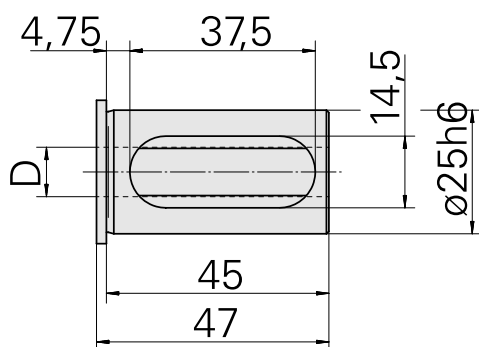

Douille attachement colerette D25/ 12mm

Données techniques

Catégorie d'accessoires PO

Douille attachement colerette

Attachement

D25

Logement d'outils

12mm