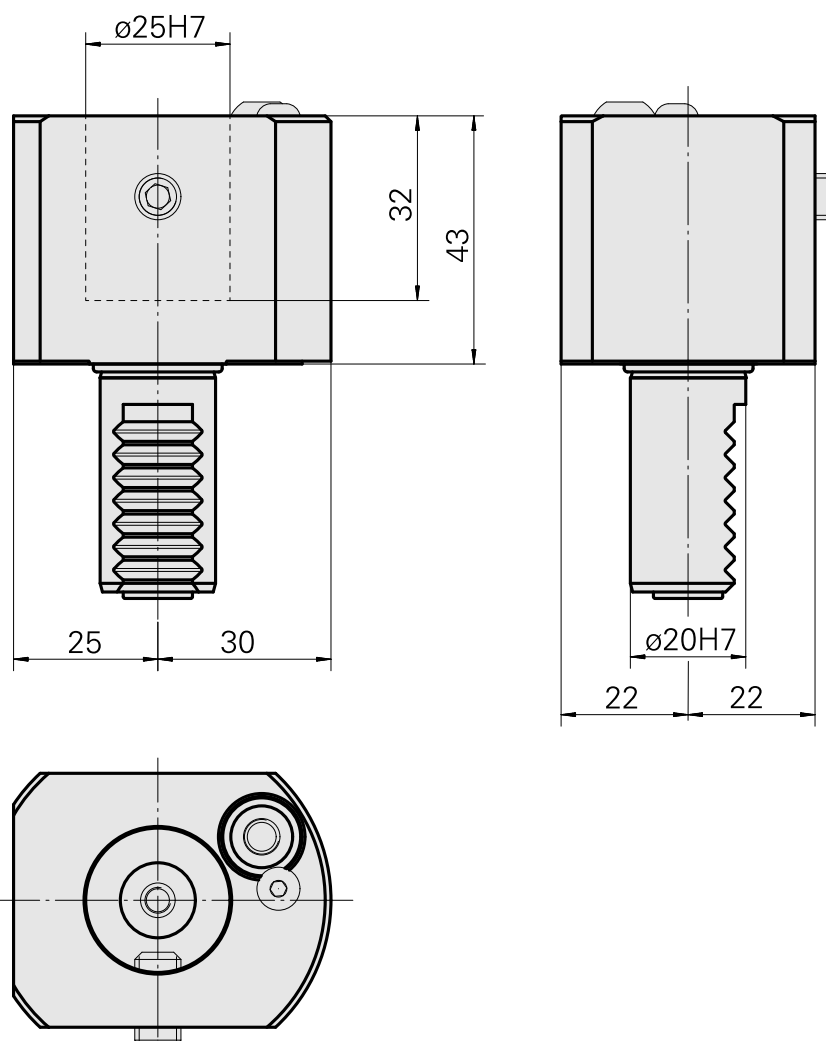

Porte-foret VDI 20 D25

Données techniques

Queue VDI	VDI 20
Entraînement	non entraîné
Fixation VDI	aucune
Arrosage	extérieur
Pression	20 bar
Attachement	D25
Réversible 180°	non
X [mm]	43
Y [mm]	-
Z [mm]	-

Documents

Aucun téléchargement n'est disponible pour ce produit

Accessoires

Accessoires optionnels

Autres accessoires

[Douille de serrage D25](#)

ID produit : 10877092

Ancienne ID produit : 993125.----

[Buse à bille Ø14 M6 14D/M6](#)

ID produit : 10358770

Ancienne ID produit : 474550.0121
