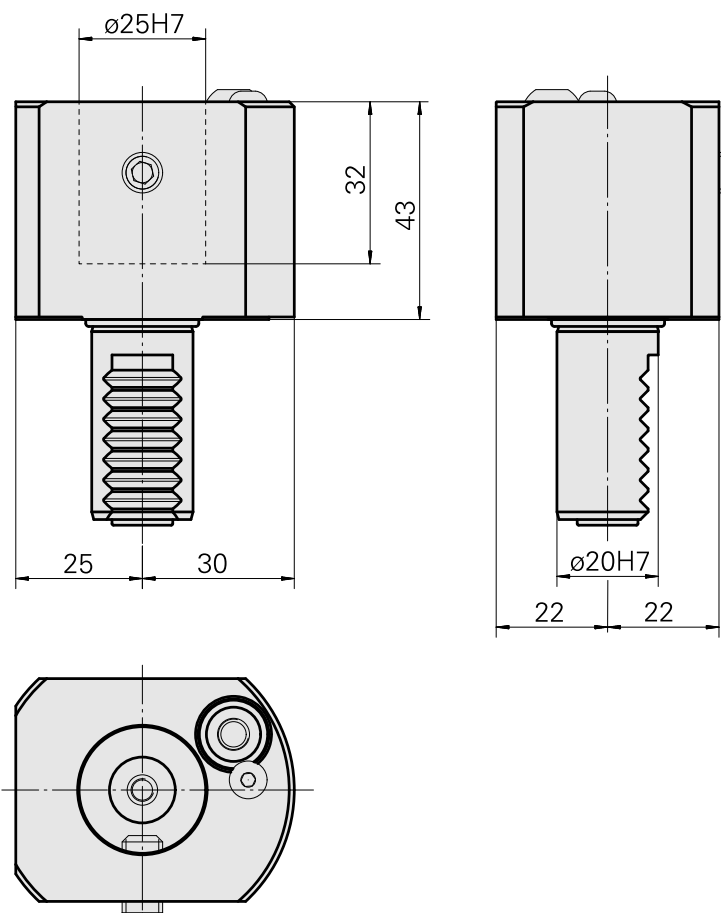

Porte-foret VDI 20 D25

Caractéristiques techniques

Queue VDI	VDI 20
Entraînement	non entraîné
Fixation VDI	aucune
Arrosage	extérieur
Pression	20 bar
Attachement	D25
Réversible 180°	non
X [mm]	43
Y [mm]	–
Z [mm]	–
Type de tourelle d'outils	Tourelle en étoile
Produits INDEX TRAUB	C42/65 • G160 • ABC • C100 • C200 • G200 • G200.2 • G220 • ABC.2

Documents

Aucun téléchargement n'est disponible pour ce produit

Accessoires

Accessoires optionnels

Autres accessoires

[Douille de serrage D25](#)

ID produit : 10877092

Ancienne ID produit : 993125.----

[Buse à bille 14D/M6](#)

ID produit : 10358770

Ancienne ID produit : 474550.0121
