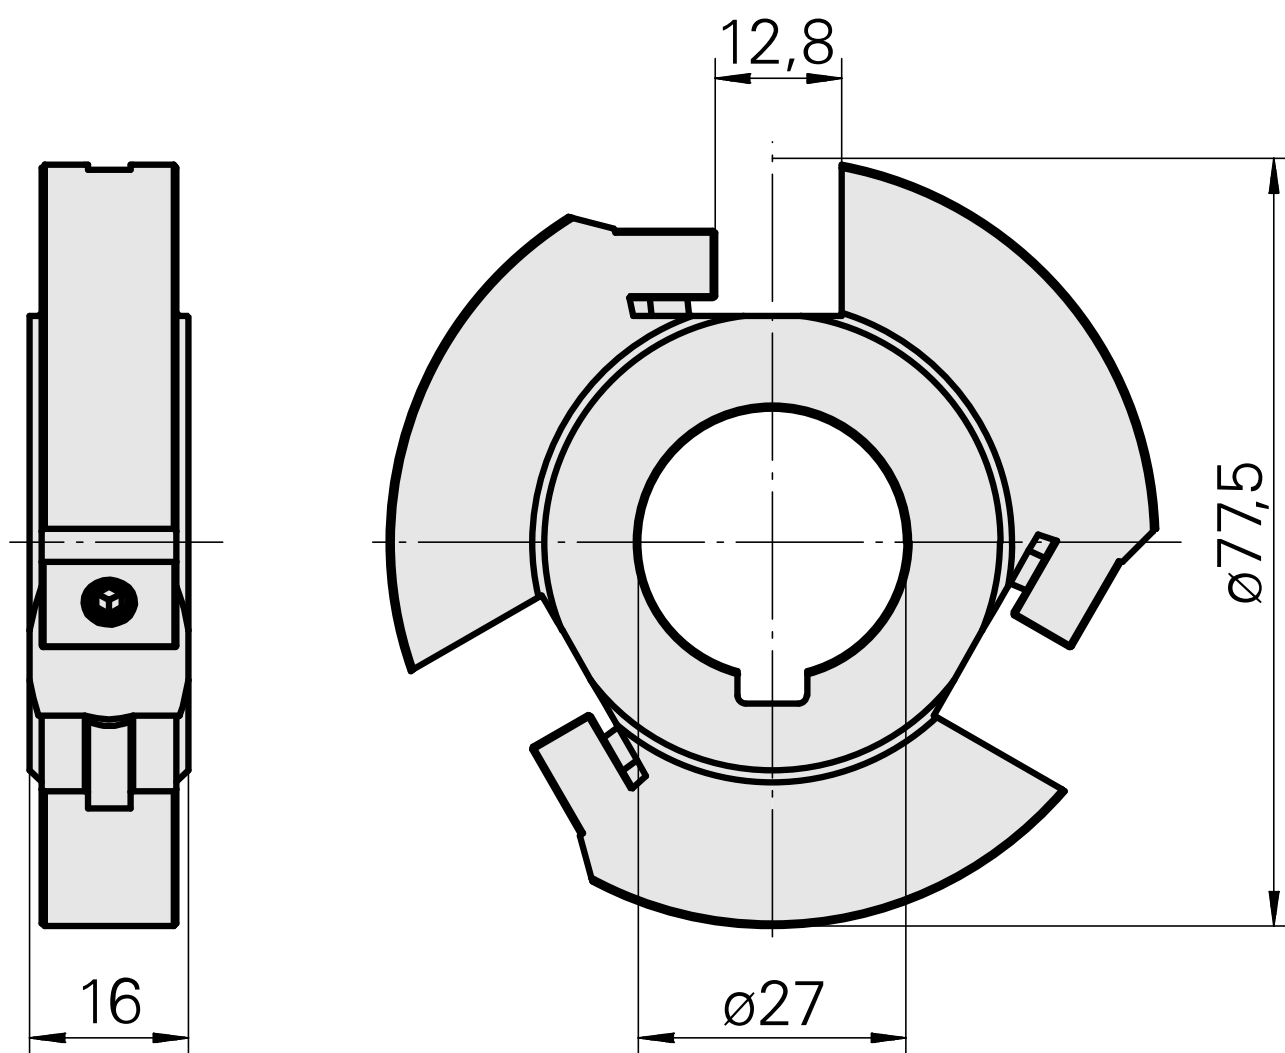

Corps de base

Données techniques

Catégorie d'accessoires PO

Attachement

Corps de base, 3 plaquettes

Arbre porte- fraise D27

Documents

Aucun téléchargement n'est disponible pour ce produit

Accessoires

Accessoires optionnels

Autres accessoires

Cassette

ID produit : 10654226

Ancienne ID produit : W9990294

Catégorie
d'accessoires PO
Cassette, à droite

Attachement
pour DC.. 11T3..

Cassette

ID produit : 10305934

Ancienne ID produit : W9990295

Catégorie
d'accessoires PO
Cassette, à gauche

Attachement
pour DC.. 11T3..