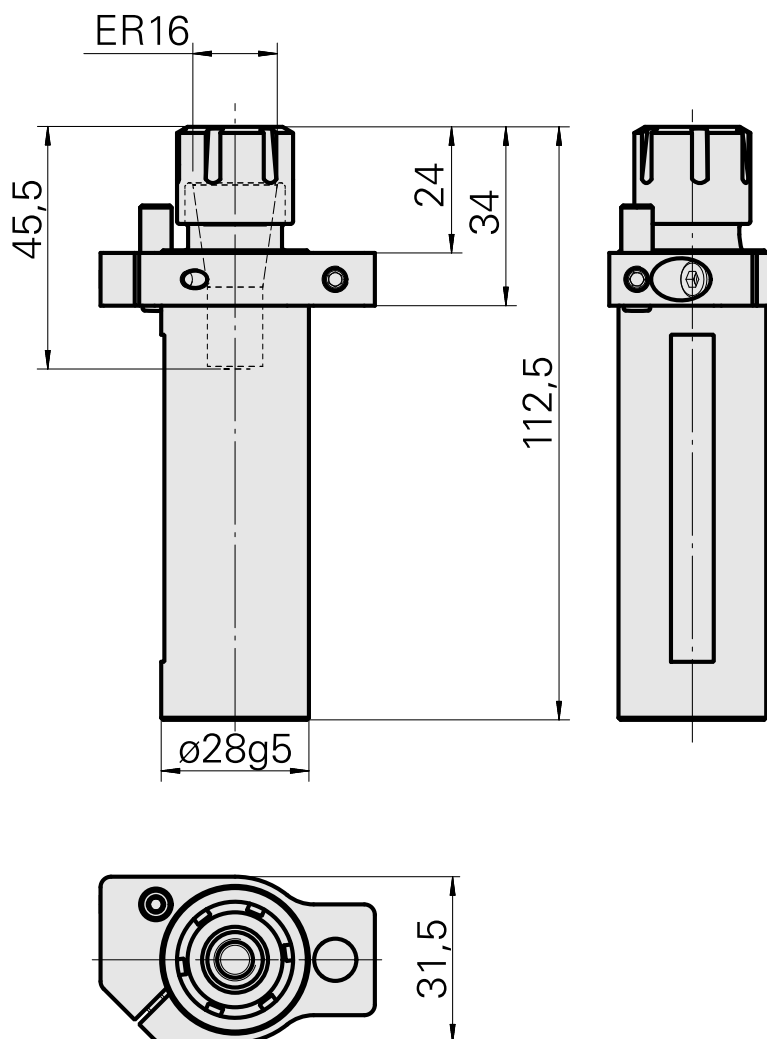

Porte-foret Queue 28 ER16

Données techniques

Queue TNL	Queue 28
Entraînement	non entraîné
Fixation TNL	Goupille de pré-centrage
Arrosage	central
Pression	120 bar
Attachement	ER16
X [mm]	-
Y [mm]	-
Z [mm]	34
Produits INDEX TRAUB	TNL12 • TNL12.2

Documents

Aucun téléchargement n'est disponible pour ce produit

Accessoires

Nécessaire à l'exploitation

Tube

ID produit : 10255957

Ancienne ID produit : 989156

Aliment.lubr.-réfr. fixe TNL12.2, Module d'usinage frontal/en reprise

ID produit : 12063156

Ancienne ID produit :

Clé

ID produit : 10621809

Ancienne ID produit : 490219.2161

Catégorie d'accessoires PO Outil	Attachement ER16	Type de pince de bridage ER 16	Type d'écrous de serrage Filet inter à diamètre réduit
Outil pour pinces de serrage Clé pour écrou de serrage			

Accessoires optionnels

Accessoires de porte-outils

Ecrou de serrage

ID produit : 10178506

Ancienne ID produit : 901939.6161

Catégorie d'accessoires PO Écrou de serrage	Attachement ER16	Type de pince de bridage ER 16	Type d'écrous de serrage Filet inter à diamètre réduit
---	---------------------	--------------------------------------	---