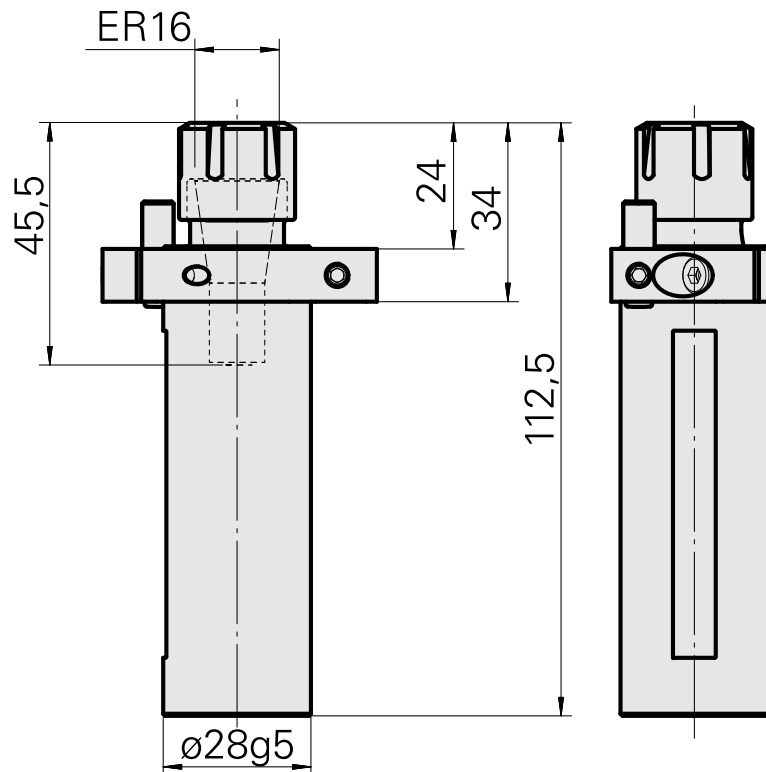

Porte-foret Queue 28 ER16

Características técnicas

Queue TNL	Queue 28
Entraînement	non entraîné
Fixation TNL	Goupille de pré-centrage
Arrosage	central
Pression	120 bar
Attachement	ER16
X [mm]	-
Y [mm]	-
Z [mm]	34
Produits INDEX TRAUB	TNL12 • TNL12.2

ID do produto : 12063156

ID anterior do produto :

Clé

ID do produto : 10621809

ID anterior do produto : 490219.2161

Catégorie d'accessoires PO Outil	Attachement ER16	Type de pince de bridage ER 16	Type d'écrous de serrage Filet inter à diamètre réduit
Outil pour pinces de serrage Clé pour écrou de serrage			

Acessórios opcionais

Tool holder accessories

[Porca tensora](#)

ID do produto : 10178506
ID anterior do produto : 901939.6161

PF Categoria de acessórios Garra	Recepção ER16	Tipo de pinça de aperto ER 16	Ficção do tipo porca Rosca com diâmetro reduzido
-------------------------------------	------------------	----------------------------------	---