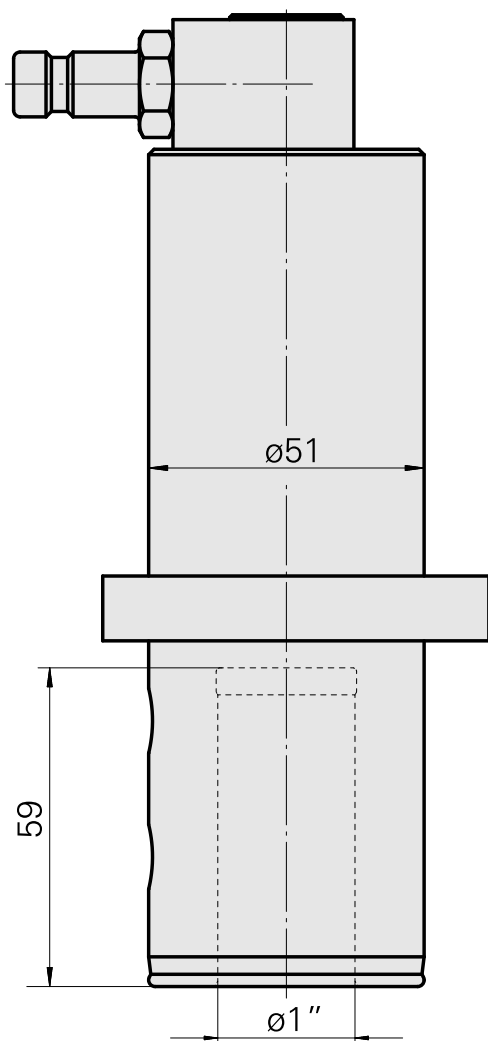

Porte-foret DIN 1835 B/E D1"

Données techniques

Entraînement	non entraîné
Fixation MS	Bague de serrage D51
Arrosage	central
Pression	80 bar
Attachement	DIN 1835 B/E D1"
X [mm]	-
Y [mm]	-
Z [mm]	-
Produits INDEX TRAUB	MS32C • MS52C • MS32-6.2 • MS40-6 • MS40-8 • MS52-6.3 • MS32-6.3

Documents

Aucun téléchargement n'est disponible pour ce produit

Accessoires

Accessoires optionnels

Autres accessoires

[Embrayage SP-006-0-WR513-11-2 Serie LP](#)

ID produit : 10837142

Ancienne ID produit : 474940.0112

[Nipple SP-006-1-WR013-11 Serie LP](#)

ID produit : 10186287

Ancienne ID produit : 474946.25
