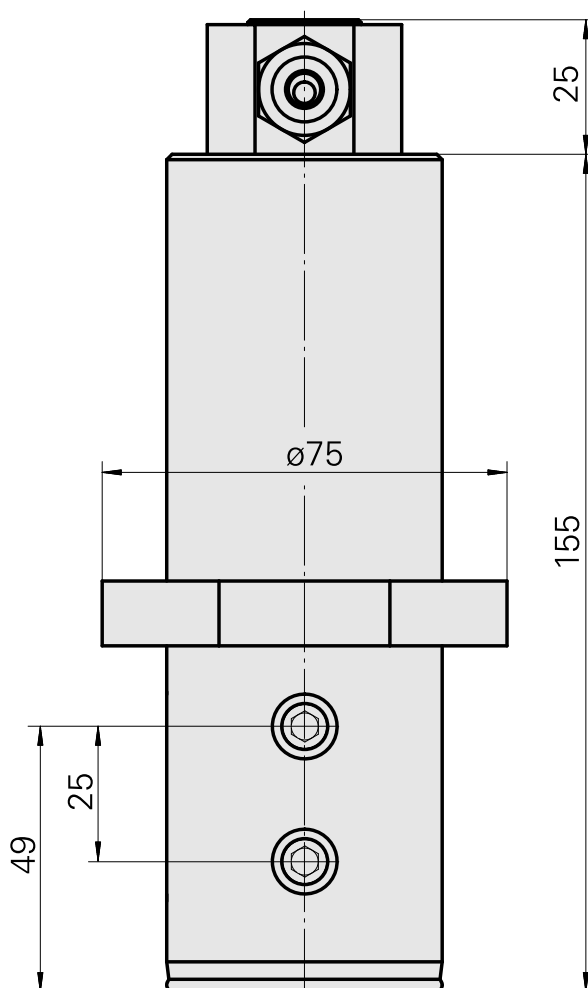

Porte-foret DIN 1835 B/E D1"

Données techniques

Entraînement	non entraîné
Fixation MS	Bague de serrage D51
Arrosage	central
Pression	80 bar
Attachement	DIN 1835 B/E D1"
X [mm]	-
Y [mm]	-
Z [mm]	-
Produits INDEX TRAUB	MS32C • MS52C • MS32-6.2 • MS40-6 • MS40-8 • MS52-6.3 • MS32-6.3

Documents

Aucun téléchargement n'est disponible pour ce produit

Accessoires

Accessoires optionnels

Autres accessoires

[Embrayage SP-006-0-WR513-11-2 Serie LP](#)

ID produit : 10837142

Ancienne ID produit : 474940.0112

[Nipple SP-006-1-WR013-11 Serie LP](#)

ID produit : 10186287

Ancienne ID produit : 474946.25
