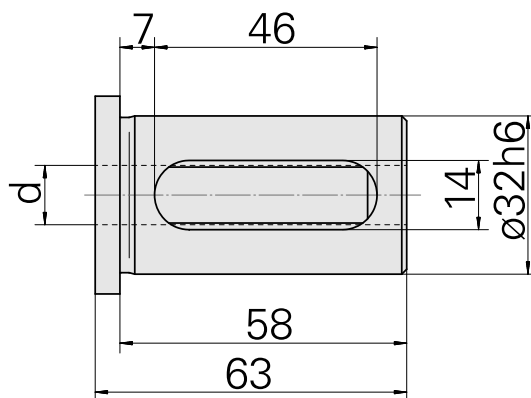

Bucha de montagem com anel D32/ 10mm

Características técnicas

PF Categoria de acessórios	Bucha de montagem com anel
Recepção	D32
Alojamento de ferramenta	10mm

Documentos

Não há downloads disponíveis para este produto