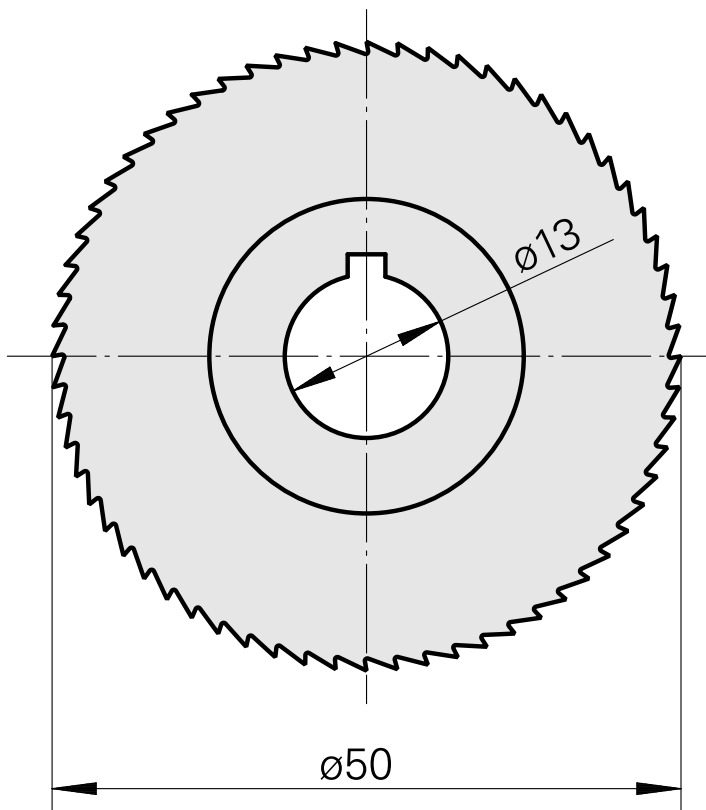

Lame de scie, épaisseur disque de scie circulaire 1 mm

Caractéristiques techniques

Catégorie d'accessoires PO

Lame de scie circulaire d50

Logement d'outils

13mm

Documents

Aucun téléchargement n'est disponible pour ce produit